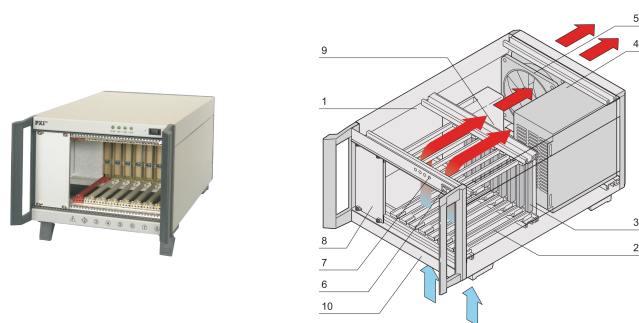

System PXI z zasilaczem ATX, 4 U, 8 gniazd, 44 km

NUMER KATALOGOWY

14579-008

Obudowa typu desktop PXI z pionową obudową na osiem płyt 3 U i wbudowanym zasilaczem.

CERTYFIKATY

FUNKCJE

System zgodny z IEC 60297-3-101, -102, -103; IEEE 1101.1, 1101.10/11); płyta montażowa, zgodny z PICMG rev. 3.0 i PXI 2.0

Obudowa biurkowa PXI, 4 U, 44 km z pionową obudową na karty. Format płyty przód: 3U, 160 mm

Płyta montażowa, 8 gniazdo, 3 HE, 64 bit, gniazdo systemowe z lewej strony

Rozpraszanie ciepła z przepływem powietrza od dołu do tyłu

Zasilanie ATX 400 w, wejście AC o szerokim zakresie z przełącznikiem zasilania z tyłu

Płyta montażowa z przełączaniem zegara wewnętrznego / zewnętrznego

ATRYBUTY PRODUKTU

Typ produktu: System

Liczba szczelin: 8

Typ: Desktop

Typ płyty montażowej: 3 U CompactPCI z PXIbus

Transfer danych: 64-bitowa magistrala PCI

Moc na szczelinę: 30W

Napięcie wejściowe AC: 100 – 240V

Kierunek przepływu powietrza: Od dołu do tyłu

Wysokość stojaka: 4U