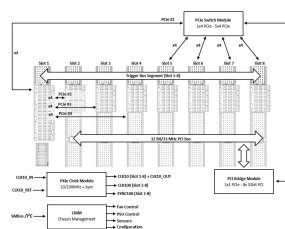

System PXI-Express, 4 U, 8 gniazda, Gen 3

NUMER KATALOGOWY

14579-030

Obudowa typu desktop PXI Express do jednego kontrolera systemowego PXI Express z maksymalnie 16 HP i 7 płytami PXI lub PXI Express o szerokości 4 HP.