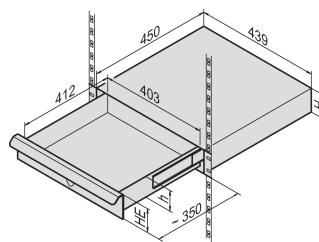

Szuflada 19", 3 U, RAL 7035

NUMER KATALOGOWY

20110-056

19-calowe szuflady umożliwiają montaż laptopów, pisane powierzchni dla łatwej obsługi. Szuflada SCHROFF 19" ma ładowność 15 kg, co pozwala na montaż szerokiej gamy produktów w szufladzie.

CERTYFIKATY

FUNKCJE

Nośność statyczna 15 kg.

Opcjonalna powierzchnia do pisania

ATRYBUTY PRODUKTU

Wysokość stojaka: 3U

Wykończenie: Powłoka proszkowa

Liczba opakowań: 1

Kolor: Jasnoszary

Kod koloru: RAL 7035

Typ: Szuflada

Materiał: Stal

Typ produktu: Szafa/szuflada stojaka

Obciążenie statyczne: 15kg

Współpracuje z: Szafy 19"

Net Weight: 10.03kg