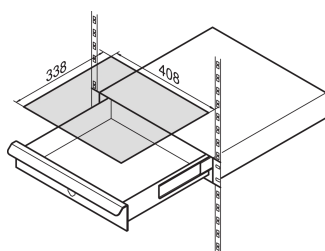

Szuflada 19", 3 U, RAL 7035

NUMER KATALOGOWY

20110-056

19-calowe szuflady umożliwiają montaż laptopów, pisane powierzchni dla łatwej obsługi. Szuflada SCHROFF 19" ma ładowność 15 kg, co pozwala na montaż szerokiej gamy produktów w szufladzie.

CERTYFIKATY

FUNKCJE

Nośność statyczna 15 kg.

Opcjonalna powierzchnia do pisania

ATRYBUTY PRODUKTU

Wysokość stojaka: 3U

Wykończenie: Powłoka proszkowa

Liczba opakowań: 1

Kolor: Jasnoszary

Kod koloru: RAL 7035

Typ: Szuflada

Materiał: Stal

Typ produktu: Szafa/szuflada stojaka

Obciążenie statyczne: 15kg

Współpracuje z: Szafy 19"

Net Weight: 10.03kg