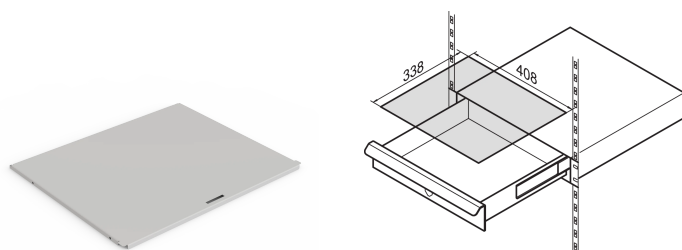

Powierzchnia do pisania dla szuflad 19"

NUMER KATALOGOWY

20110-060

Powierzchnia do pisania do użycia z naszą 19-calową szufladą. Jest on umieszczony na szufladzie imożna go podnieść, gdy szuflada jest otwarta.

CERTYFIKATY

FUNKCJE

Powierzchnia do pisania może być podniesiona, gdy szuflada jest otwarta

Powierzchnia pisania pasuje do dowolnej wysokości

ATRYBUTY PRODUKTU

Typ produktu: Pokrywa

Współpracuje z: Szafy 19"

Wysokość: 1mm

Szerokość: 408mm

Głębokość: 338mm

Materiał: Stal

Kolor: Jasnoszary

Kod koloru: RAL 7035

Obciążenie statyczne: 15kg

Liczba opakowań: 1