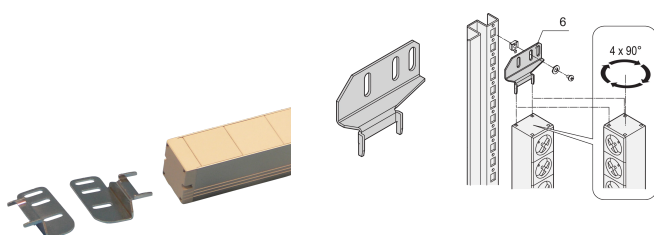

# Wspornik montażowy PDU do montażu pionowego

## NUMER KATALOGOWY

**20110-068**

Zestawy montażowe do jednostek PDU. Umożliwia łatwą integrację jednostek PDU w szafie serwerowej.

## ATRYBUTY PRODUKTU

Typ: Podstawowy PDU

Liczba opakowań: 2

Materiał: Stal nierdzewna

Typ produktu: Wspornik

Gross Weight: 0.142kg