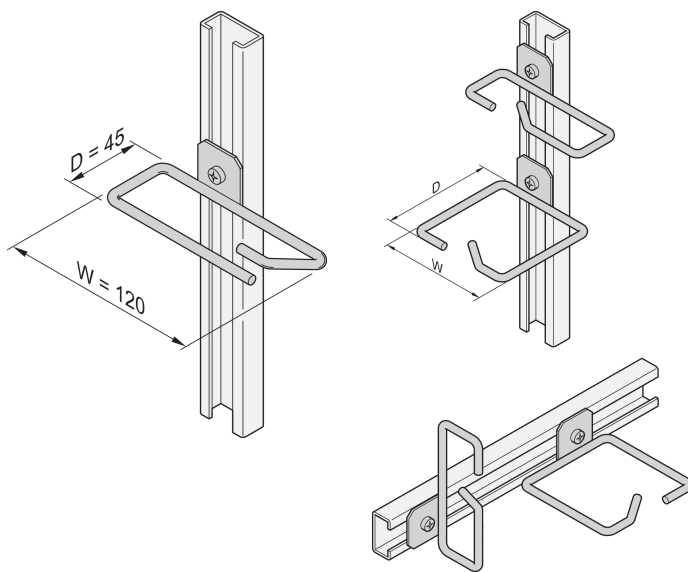

# Oczko kablowe do szyny C, stal, 120 x 45 mm

## NUMER KATALOGOWY

20118-339

Ucha kablowe mogą być przymocowane do szyn ślizgowych, paneli kablowych itp.

## FUNKCJE

Ucho kablowe do profilu C.

## ATRYBUTY PRODUKTU

Materiał: Stal

Liczba opakowań: 4

Wykończenie: Powłoka cynkowana

Rodzina produktów: Stojak laboratoryjny

Typ produktu: Oczko kablowe