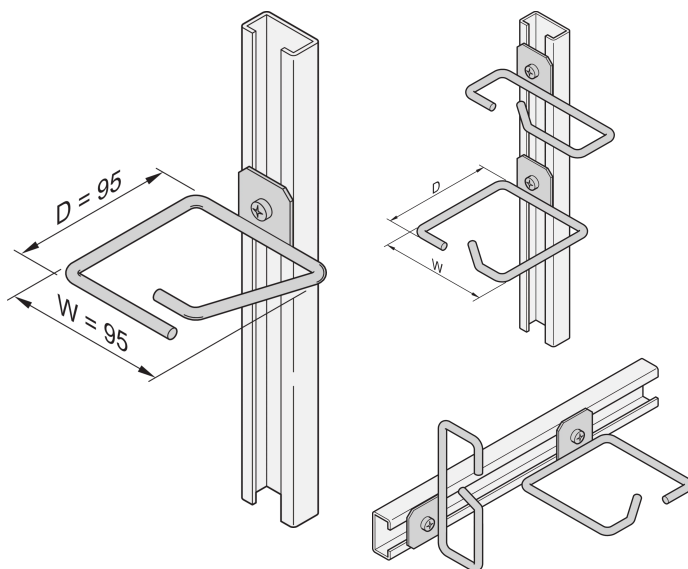

Oczko kablowe do szyny C, stal, 95 x 95 mm

NUMER KATALOGOWY

20118-340

Ucha kablowe mogą być przymocowane do szyn ślizgowych, paneli kablowych itp.

CERTYFIKATY

FUNKCJE

Ucho kablowe do profilu C.

ATRYBUTY PRODUKTU

Materiał: Stal

Liczba opakowań: 4

Wykończenie: Powłoka cynkowana

Rodzina produktów: Stojak laboratoryjny

Typ produktu: Oczko kablowe

DODATKOWE INFORMACJE O PRODUKCIE

Zestaw montażowy należy zamówić oddzielnie.