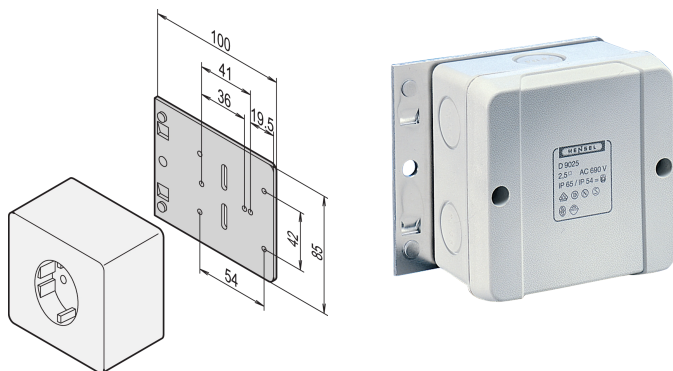

Płyta montażowa do pojedynczych gniazd

NUMER KATALOGOWY

20118-537

Płyta montażowa do pojedynczego gniazda.

CERTYFIKATY

FUNKCJE

Do typowych gniazd powierzchniowych

ATRYBUTY PRODUKTU

Typ produktu: Płyta montażowa

Materiał: Aluminium

Liczba opakowań: 1

Net Weight: 0.08kg

DODATKOWE INFORMACJE O PRODUKCIE

Gniazdo powierzchniowe nie wchodzi w skład asortymentu SCHROFF.

OSTRZEŻENIE

Produkty nVent powinny być instalowane i używane wyłącznie zgodnie z instrukcjami i materiałami szkoleniowymi nVent. Instrukcje są dostępne na stronie www.nvent.com oraz u przedstawiciela działu obsługi klienta firmy nVent. Nieprawidłowa instalacja, niewłaściwe użycie, niewłaściwe zastosowanie lub inne nieprzestrzeganie instrukcji i ostrzeżeń nVent może spowodować nieprawidłowe działanie produktu, uszkodzenie mienia, poważne obrażenia ciała i śmierć i/lub utratę gwarancji.