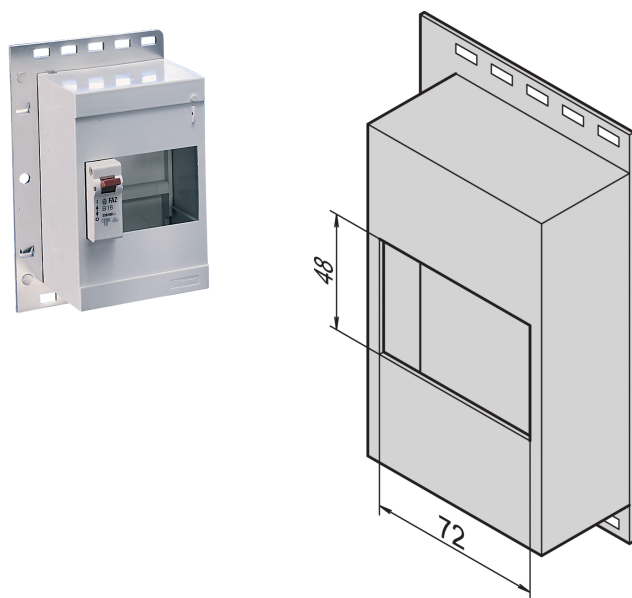

Mały moduł dystrybucji

NUMER KATALOGOWY

20118-538

Mały moduł dystrybucji.

CERTYFIKATY

FUNKCJE

Do montażu modułów dystrybucji zasilania na szynach centralnych DIN (DIN 43880)

ATRYBUTY PRODUKTU

Typ produktu: Dystrybutor zasilania

Materiał: Polistyren

Net Weight: 0.38kg

Liczba opakowań: 1

OSTRZEŻENIE

Produkty nVent powinny być instalowane i używane wyłącznie zgodnie z instrukcjami i materiałami szkoleniowymi nVent. Instrukcje są dostępne na stronie www.nvent.com oraz u przedstawiciela działu obsługi klienta firmy nVent. Nieprawidłowa instalacja, niewłaściwe użycie, niewłaściwe zastosowanie lub inne nieprzestrzeganie instrukcji i ostrzeżeń nVent może spowodować nieprawidłowe działanie produktu, uszkodzenie mienia, poważne obrażenia ciała i śmierć i/lub utratę gwarancji.