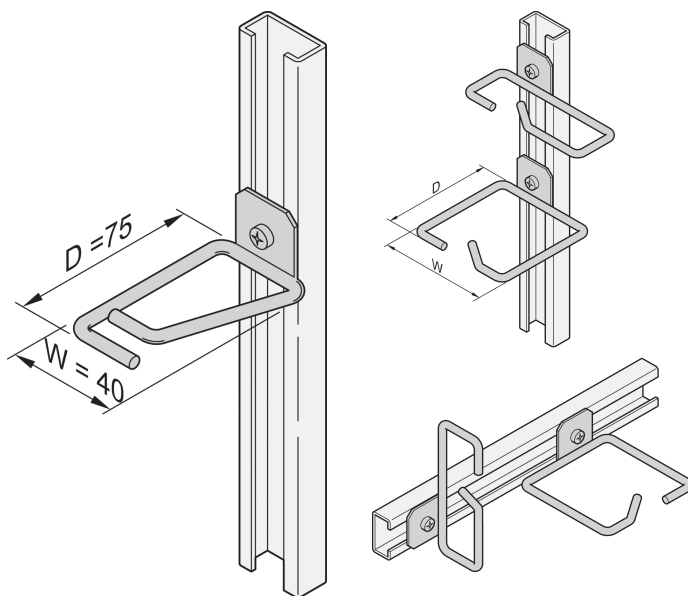

Oczko kablowe do szyny C, stal, 40 x 75 mm

NUMER KATALOGOWY

20118-554

Ucha kablowe mogą być przymocowane do szyn ślizgowych, paneli kablowych itp.

CERTYFIKATY

FUNKCJE

Ucho kablowe do profilu C.

ATRYBUTY PRODUKTU

Materiał: Stal

Liczba opakowań: 4

Wykończenie: Powłoka cynkowana

Rodzina produktów: Stojak laboratoryjny

Typ produktu: Oczko kablowe

DODATKOWE INFORMACJE O PRODUKCIE

Zestaw montażowy należy zamówić oddzielnie.