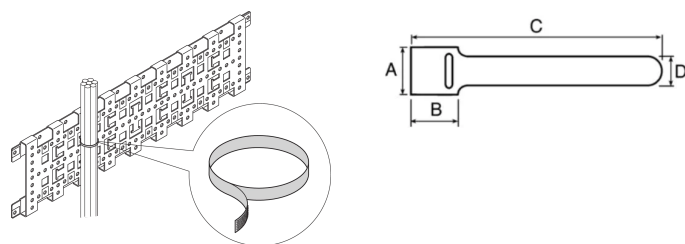

Taśma Velcro® 12 x 300 mm

NUMER KATALOGOWY

20118-624

Taśma Velcro® to jedno z najprostszych rozwiązań do łączenia kabli. Taśma nVent SCHROFF Velcro® umożliwia zastosowanie przewodów o średnicy do 90 mm.

CERTYFIKATY

FUNKCJE

Długość 300 mm (dla wiązek kabli o średnicy maks. 90 mm)

A = 25 mm, B = 35 mm, C = 300 mm, D = 12 mm

ATRYBUTY PRODUKTU

Typ produktu: Mocowanie na rzep

Typ: Opaska zaciskowa

Współpracuje z: Varistar CP