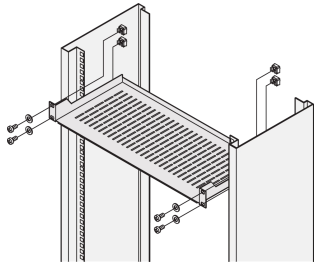

Etsirack Equipment Shelf, Metric

NUMER KATALOGOWY

20118-686

Półka do montażu w ramach metrycznych. Udźwig 10 kg.

CERTYFIKATY

FUNKCJE

Do montażu w ramach metrycznych (rozmiar mocowania 515 mm)

Wysokość montażu 49 mm

Udźwig 10 kg.

ATRYBUTY PRODUKTU

Typ produktu: Półka

Rodzina produktów: Etsirack

Typ: Półka na sprzęt

Materiał: Stal

Wykończenie: Powłoka proszkowa

Kolor: Jasnoszary

Kod koloru: RAL 7035

Wysokość: 49mm

Szerokość: 497mm

Głębokość: 222mm

Net Weight: 1.65kg

Liczba opakowań: 1

OSTRZEŻENIE

Produkty nVent powinny być instalowane i używane wyłącznie zgodnie z instrukcjami i materiałami szkoleniowymi nVent. Instrukcje są dostępne na stronie www.nvent.com oraz u przedstawiciela działu obsługi klienta firmy nVent. Nieprawidłowa instalacja, niewłaściwe użycie, niewłaściwe zastosowanie lub inne nieprzestrzeganie instrukcji i ostrzeżeń nVent może spowodować nieprawidłowe działanie produktu, uszkodzenie mienia, poważne obrażenia ciała i śmierć i/lub utratę gwarancji.