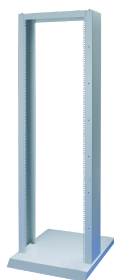

Labrack 19" otwarte stojaki pionowe, 39 U

NUMER KATALOGOWY

20118-742

stojaki 19" do regałów otwartych lub gołych o udźwigu do 200 kg. Te 19-calowe stojaki mogą być montowane na ruchomej lub stacjonarnej podstawie.