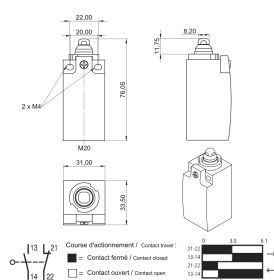

Przełącznik dotykowy drzwi bez kabla

NUMER KATALOGOWY

20118-810

Styk drzwiowy ze stykiem magnetycznym, umożliwia wydajność operacyjną. Ten produkt jest łatwy w obsłudze przez plug and play.

CERTYFIKATY

FUNKCJE

Przełącznik w drzwiach (bez przewodu połączeniowego)

ATRYBUTY PRODUKTU

Typ produktu: Przełącznik

Głębokość: 33.5mm

Wysokość: 76.5mm

Temperatura robocza: -25 to 75°C

Stopień ochrony: IP 66

Szerokość: 31mm

Zgodność z: UL® 508; EN 50047 formularz B

Prąd znamionowy: 3 – 6A

Gross Weight: 0.1kg