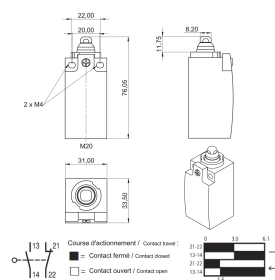

Przełącznik dotykowy drzwi, kablowy

NUMER KATALOGOWY

20118-811

Przełącznik do podłączenia do normalnie zwartych styków modułu sterującego drzwiami do ręcznego otwierania drzwi. Jest to stosowane przede wszystkim w przypadku oświetlenia i rozwiązań chłodzących, które powinny być połączone z otwarciem lub zamknięciem drzwi.

CERTYFIKATY

FUNKCJE

Połączenie z zasilaniem sieciowym przez złącze SCHUKO/UTE

Łatwa obsługa przez plug and play (całkowicie przewodowe)

Połączenie z oświetleniem szafki przez gniazdo IEC 60320 C13

ATRYBUTY PRODUKTU

Typ produktu: Przełącznik

Gross Weight: 0.514kg

Liczba opakowań: 1