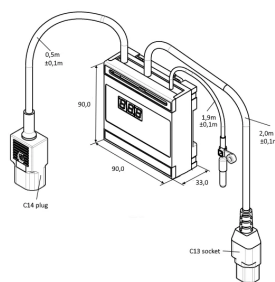

Moduł sterujący prędkością wentylatora (zestaw)

NUMER KATALOGOWY

20118-900

Nadaje się do wszystkich wentylatorów AC i wentylatorów (do 300 w) z wtyczką IEC 60320 C13 i C14 (plug & play).

Przewód wejściowy/przewód sieciowy należy zamówić oddzielnie

CERTYFIKATY

FUNKCJE

Czujnik zewnętrzny można ustawić w żądanym punkcie pomiarowym

Wyjście otwartego kolektora (parametryzowane)? Wyjście alarmowe (aktywne/pasywne)? Wentylatory DC (wyjście PWM)? Zdalny wyświetlacz (za pośrednictwem opcjonalnego wyświetlacza cyfrowego z przednim panelem)

Mocowanie na dostarczonej szynie wsporczej

Nadaje się do wszystkich wentylatorów AC, EC i EC oraz wentylatorów (do 300 w) z IEC 60320, złączami IEC C14 i C13

Prosta regulacja temperatury włączenia (za pomocą pokrętła i wyświetlacza cyfrowego)

Przewód wejściowy prądu / przewód sieciowy można wybrać w zależności od wymagań projektu: SCHUKO-UTE / IEC / BS

ATRYBUTY PRODUKTU

Typ produktu: Moduł sterowania wentylatorem

Współpracuje z: Varistar CP

Materiał: plastik