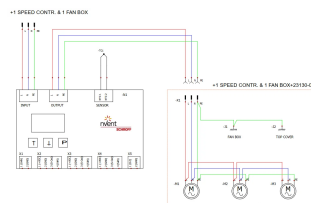

Moduł sterujący prędkością wentylatora (zestaw)

NUMER KATALOGOWY

20118-900

Nadaje się do wszystkich wentylatorów AC i wentylatorów (do 300 w) z wtyczką IEC 60320 C13 i C14 (plug & play).

Przewód wejściowy/przewód sieciowy należy zamówić oddzielnie

CERTYFIKATY

FUNKCJE

Czujnik zewnętrzny można ustawić w żądanym punkcie pomiarowym

Wyjście otwartego kolektora (parametryzowane)? Wyjście alarmowe (aktywne/pasywne)? Wentylatory DC (wyjście PWM)? Zdalny wyświetlacz (za pośrednictwem opcjonalnego wyświetlacza cyfrowego z przednim panelem)

Mocowanie na dostarczonej szynie wsporczej

Nadaje się do wszystkich wentylatorów AC, EC i EC oraz wentylatorów (do 300 w) z IEC 60320, złączami IEC C14 i C13

Prosta regulacja temperatury włączenia (za pomocą pokrętła i wyświetlacza cyfrowego)

Przewód wejściowy prądu / przewód sieciowy można wybrać w zależności od wymagań projektu: SCHUKO-UTE / IEC / BS

ATRYBUTY PRODUKTU

Typ produktu: Moduł sterowania wentylatorem

Współpracuje z: Varistar CP

Materiał: plastik