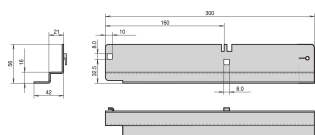

Szyna ślizgowa Labrack, 40 kg, jedna para

NUMER KATALOGOWY

20119-080

Szyna ślizgowa Labrack o udźwigu 40 kg do montażu na nieosłoniętych stojakach szafki lub 19-calowych panelach/prowadnicach. Szyna ślizgowa podtrzymuje półkę z ciężkim podwoziem 19".

CERTYFIKATY

FUNKCJE

Do montażu na przenośnych stojakach laboratoryjnych 19"; z mocowaniami panelowymi również stacjonarne stojaki laboratoryjne 19"

Obciążenie statyczne – nośność 40 kg na parę

ATRYBUTY PRODUKTU

Liczba opakowań: 2

Wykończenie: Powłoka cynkowana

Materiał: Stal

Rodzina produktów: Stojak laboratoryjny

Typ produktu: Szyna ślizgowa

Obciążenie statyczne: 40kg

Net Weight: 0.99kg

DODATKOWE INFORMACJE O PRODUKCIE