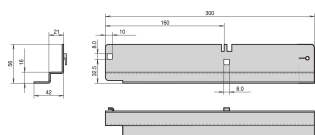

Szyna zjeżdżalna Labrack, 40 kg, 5 pary

NUMER KATALOGOWY

20119-106

Szyna ślizgowa Labrack o udźwigu 40 kg do montażu na nieosłoniętych stojakach szafki lub 19-calowych panelach/prowadnicach. Szyna ślizgowa podtrzymuje półkę z ciężkim podwoziem 19".

CERTYFIKATY

FUNKCJE

Do montażu na przenośnych stojakach laboratoryjnych 19"; z mocowaniami panelowymi również stacjonarne stojaki laboratoryjne 19"

Obciążenie statyczne – nośność 40 kg na parę

ATRYBUTY PRODUKTU

Liczba opakowań: 10

Wykończenie: Powłoka cynkowana

Materiał: Stal

Rodzina produktów: Stojak laboratoryjny

Typ produktu: Szyna ślizgowa

Obciążenie statyczne: 40kg

Gross Weight: 4.5kg

DODATKOWE INFORMACJE O PRODUKCIE