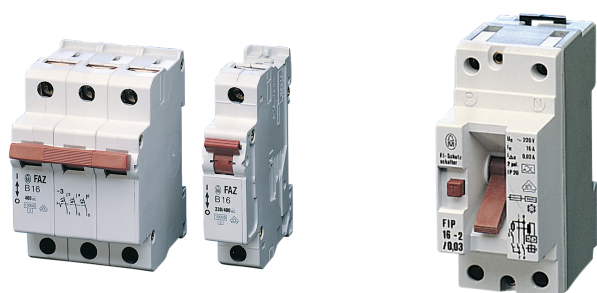

# Moduły dystrybucji zasilania zgodnie z DIN 43880, wyłącznik automatyczny 16 A

## NUMER KATALOGOWY

20119-355

Wyłącznik GFCI wytrzymały z przyciskami testowymi i resetowymi, aby chronić przed awariami uziemienia, zapewniając pełną ochronę przed awariami uziemienia. Wyłączniki automatyczne Schroff GFCI pasują do skrzynki rozdzielczej 19" lub małego modułu dystrybucji.

## FUNKCJE

Zatrzaskuje się na szynie profilowej DIN

Do montażu w skrzynce rozdzielczej 19" lub małym module dystrybucji

## ATRYBUTY PRODUKTU

Typ produktu: Dystrybutor zasilania

Liczba opakowań: 1

Szerokość: 17.7mm

Net Weight: 0.11kg