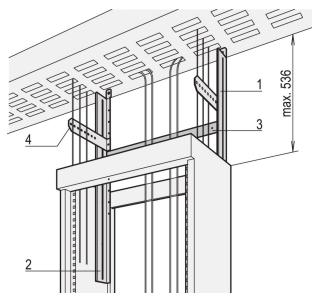

Etsirack Górna rama okablowania

NUMER KATALOGOWY

20125-005

Etsirack Górna rama okablowania.

CERTYFIKATY

FUNKCJE

Długość przedłużenia szyny nośnej po lewej i prawej stronie, maks. 536 mm

ATRYBUTY PRODUKTU

Typ produktu: Zacisk kablowy

Rodzina produktów: Etsirack

Wykończenie: Powłoka cynkowana

Gross Weight: 4.5kg

Materiał: Stal

Liczba opakowań: 1

OSTRZEŻENIE

Produkty nVent powinny być instalowane i używane wyłącznie zgodnie z instrukcjami i materiałami szkoleniowymi nVent. Instrukcje są dostępne na stronie www.nvent.com oraz u przedstawiciela działu obsługi klienta firmy nVent. Nieprawidłowa instalacja, niewłaściwe użycie, niewłaściwe zastosowanie lub inne nieprzestrzeganie instrukcji i ostrzeżeń nVent może spowodować nieprawidłowe działanie produktu, uszkodzenie mienia, poważne obrażenia ciała i śmierć i/lub utratę gwarancji.