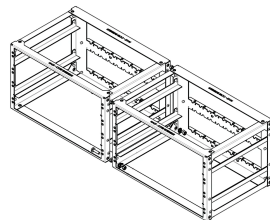

# Zestaw do łączenia i układania szaf pokładowych kilku szaf

## NUMER KATALOGOWY

**20170-042**

Zestaw do łączenia i układania w stojaki pokładowe. Zestaw montażowy, odpowiedni do łączenia lub układania w stojaki pokładowe

## FUNKCJE

Zestaw montażowy, odpowiedni do łączenia lub układania w stojaki pokładowe.

Zestaw pasuje do montażu dwóch szaf na płytkach obok siebie lub jednego nad drugim