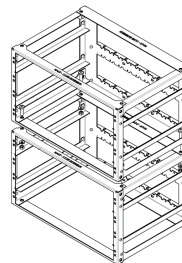

## NUMER KATALOGOWY

**20170-042**

Zestaw do łączenia i układania w stojaki pokładowe. Zestaw montażowy, odpowiedni do łączenia lub układania w stojaki pokładowe

## FUNKCJE

Zestaw montażowy, odpowiedni do łączenia lub układania w stojaki pokładowe.

Zestaw pasuje do montażu dwóch szaf na płytkach obok siebie lub jednego nad drugim