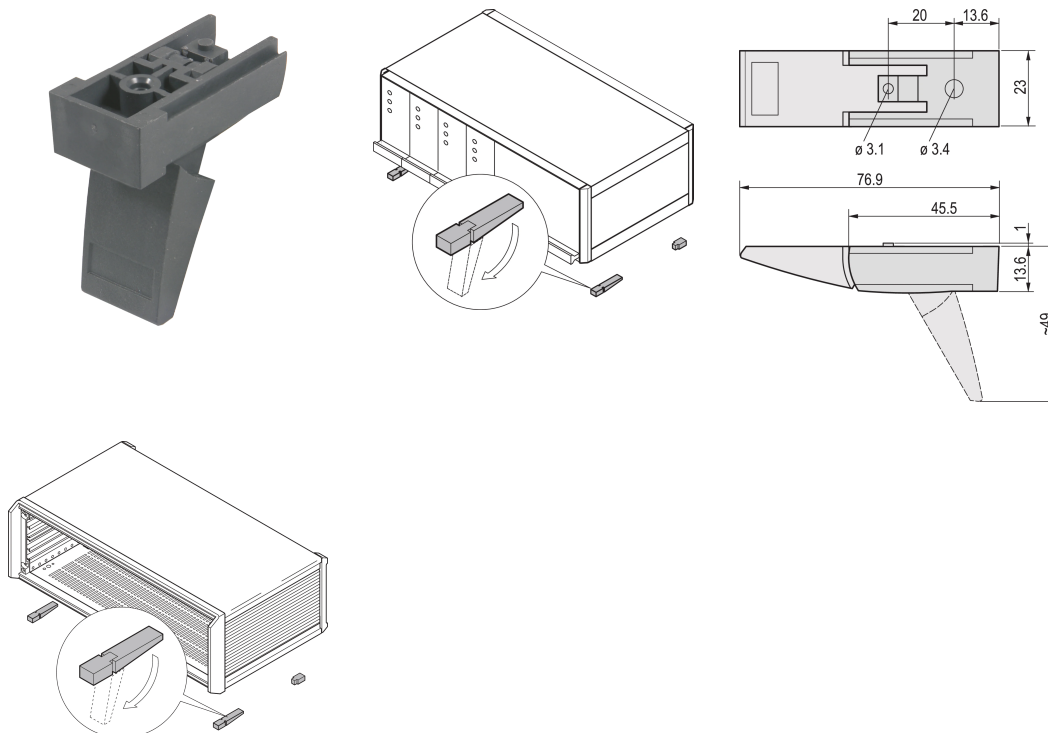

Stopka do podwozia, plastikowa, RAL 7016

NUMER KATALOGOWY

20603-002

Elastyczna i wytrzymała stopka odchylana do podwozia o nośności 25 kg na stopę. Nadaje się do RatiopacPRO/-AIR, PropacPRO, CompacPRO, Comptec i Interscale.

CERTYFIKATY

FUNKCJE

Otwory montażowe znajdują się w dolnej części obudowy

Nośność 25 kg na stopę, maksymalna waga walizki: 50 kg.

ATRYBUTY PRODUKTU

Liczba opakowań: 4

Materiał: Poliamid

Rodzina produktów: RatiopacPRO; RatiopacPRO air; CompacPRO; PropacPRO; Inpac

Typ produktu: Stopa

Typ: Stopa

Współpracuje z: Obudowy

Gross Weight: 0.072kg

OSTRZEŻENIE

Produkty nVent powinny być instalowane i używane wyłącznie zgodnie z instrukcjami i materiałami szkoleniowymi nVent. Instrukcje są dostępne na stronie www.nvent.com oraz u przedstawiciela działu obsługi klienta firmy nVent. Nieprawidłowa instalacja, niewłaściwe użycie, niewłaściwe zastosowanie lub inne nieprzestrzeganie instrukcji i ostrzeżeń nVent może spowodować nieprawidłowe działanie produktu, uszkodzenie mienia, poważne obrażenia ciała i śmierć i/lub utratę gwarancji.