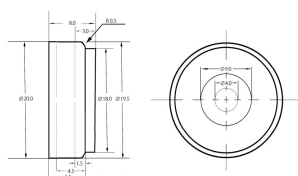

Zestaw gumowych nóżek do futerałów, wersja przykręcana

NUMER KATALOGOWY

20603-011

Gumowa stopka może być zamontowana na dolnej pokrywie obudowy lub podwozia.

FUNKCJE

Gumowa stopka, wersja przykręcana

Śruba umożliwia zamocowanie w nakrętkę M4 lub dyszy w arkuszu blachy

ATRYBUTY PRODUKTU

Typ produktu: Stopa

Typ: Stopa

Materiał: ABS

Kolor: Czarny

Liczba opakowań: 4

Średnica: 20mm

Klasyfikacja palności: UL® 94V-0

Gross Weight: 0.012kg

Wysokość: 7.5mm

OSTRZEŻENIE

Produkty nVent powinny być instalowane i używane wyłącznie zgodnie z instrukcjami i materiałami szkoleniowymi nVent. Instrukcje są dostępne na stronie www.nvent.com oraz u przedstawiciela działu obsługi klienta firmy nVent. Nieprawidłowa