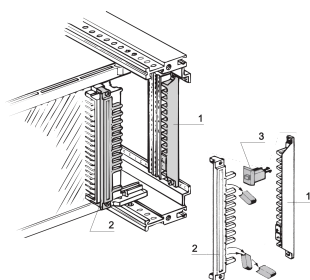

Taśma kontaktowa do kluczy / kodowania do wszystkich typów, EN 60603, DIN 41612

NUMER KATALOGOWY

20800-042

Kodowanie złącza służy do zapewnienia bezpieczeństwa przed nieprawidłowym wstawieniem.

CERTYFIKATY

FUNKCJE

Należy używać z urządzeniami typu plug-in, aby uniknąć nieprawidłowego włożenia

Do złączy zgodnych z normą EN 60603 (DIN 41612)

Wymagana przestrzeń to szerokość panelu przedniego: 4 KM: TYP B, C, D, E, F, H.