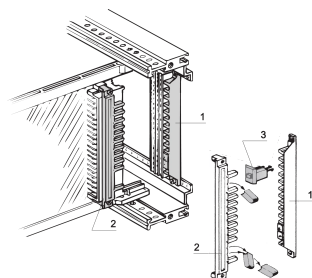

Złącze klucza/kołka kodującego

NUMER KATALOGOWY

20800-078

Kołek kodujący złącza służy do zabezpieczenia przed nieprawidłowym włożeniem.

CERTYFIKATY

FUNKCJE

924 możliwości kodowania/kodowania w przypadku użycia 6 pinów

Element kołka kodującego 3 na schemacie

ATRYBUTY PRODUKTU

Typ produktu: Wskaźnik kodowania/kluczowania

Rodzina produktów: EuropacPRO; RatiopacPRO; CompacPRO; PropacPRO; Inpac

Typ: Kołek kodowania

Współpracuje z: Stojaki podrzędne; Obudowy