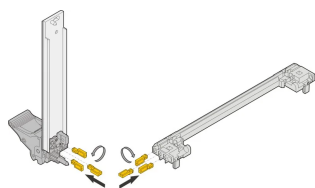

## NUMER KATALOGOWY

**20817-501**

W oparciu o standard IEEE szyny prowadzące i uchwyty mogą być kodowane, aby uniknąć włożenia niewłaściwej płyty do niewłaściwego gniazda.