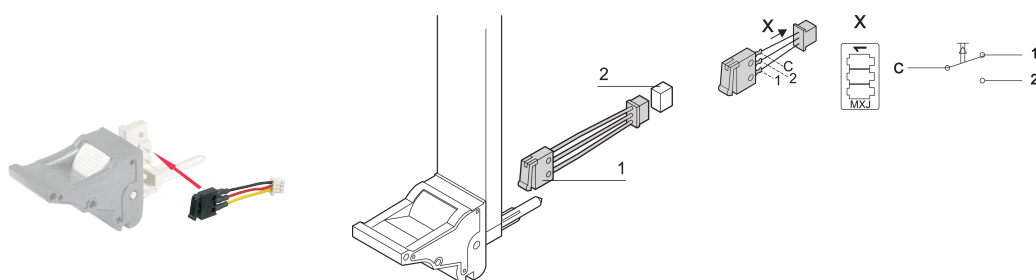

Mikroprzełącznik modułu wtykowego do IEL, uchwyt IET z kablem i wtyczką

NUMER KATALOGOWY

20817-606

Mikroprzełącznik do uchwytu IEL lub IET. Mikroprzełącznik pasuje również do wersji offset uchwytu.

CERTYFIKATY

FUNKCJE

PLASTIK, PC, UL.94 V0

Odpowiednie łączniki współpracujące nie zawarte w zakresie dostawy

Maks. Prąd przełączany 50 ma

Życie elektryczne? 20,000 cykli przełączania

Mech. Życie? 20,000 cykli przełączania

Obudowa złącza Molex

Styk zaciskowy Molex i zacisk mocujący

ATRYBUTY PRODUKTU

Typ produktu: Przełącznik

Współpracuje z: Panele przednie

Materiał: Poliwęglan

Liczba opakowań: 10

DODATKOWE INFORMACJE O PRODUKCIE

Złączka nie wchodzi w skład zestawu. Współpracujące złącza Molex np. 53261-0319, 53048-0310, 53047-0310, 53398-0319, 51047-0300.

OSTRZEŻENIE

Produkty nVent powinny być instalowane i używane wyłącznie zgodnie z instrukcjami i materiałami szkoleniowymi nVent. Instrukcje są dostępne na stronie www.nvent.com oraz u przedstawiciela działu obsługi klienta firmy nVent. Nieprawidłowa instalacja, niewłaściwe użycie, niewłaściwe zastosowanie lub inne nieprzestrzeganie instrukcji i ostrzeżeń nVent może spowodować nieprawidłowe działanie produktu, uszkodzenie mienia, poważne obrażenia ciała i śmierć i/lub utratę gwarancji.