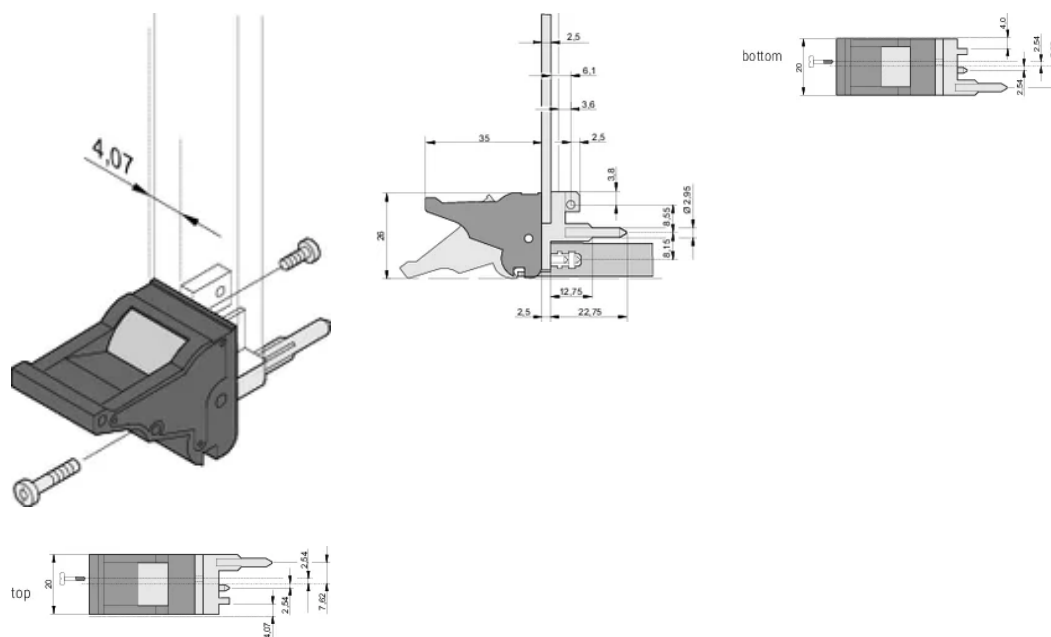

Typ uchwyty: IEL; Dolny przód; Górne tylne we/wy

Klasyfikacja palności: UL® 94V-0

Kolor: Czarny Jet Black

Kod koloru: RAL 9005

Zgodność z: EN 45545-2

Głębokość (D): 60.45mm

Wysokość (H): 25.5mm

Materiał: Poliwęglan; Stop cynku

Typ produktu: Uchwyt

Typ: Przyrząd do wsuwania/wyciągania, standardowy

Szerokość (W): 19.8mm

Współpracuje z: Panele przednie

Gross Weight: 0.246kg

DODATKOWE INFORMACJE O PRODUKCIE

Kołki kodowania i mikroprzełącznik należy zamówić oddzielnie.

SCHEMATY

OSTRZEŻENIE

Produkty nVent powinny być instalowane i używane wyłącznie zgodnie z instrukcjami i materiałami szkoleniowymi nVent. Instrukcje są dostępne na stronie www.nvent.com oraz u przedstawiciela działu obsługi klienta firmy nVent. Nieprawidłowa instalacja, niewłaściwe użycie, niewłaściwe zastosowanie lub inne nieprzestrzeganie instrukcji i ostrzeżeń nVent może spowodować nieprawidłowe działanie produktu, uszkodzenie mienia, poważne obrażenia ciała i śmierć i/lub utratę gwarancji.