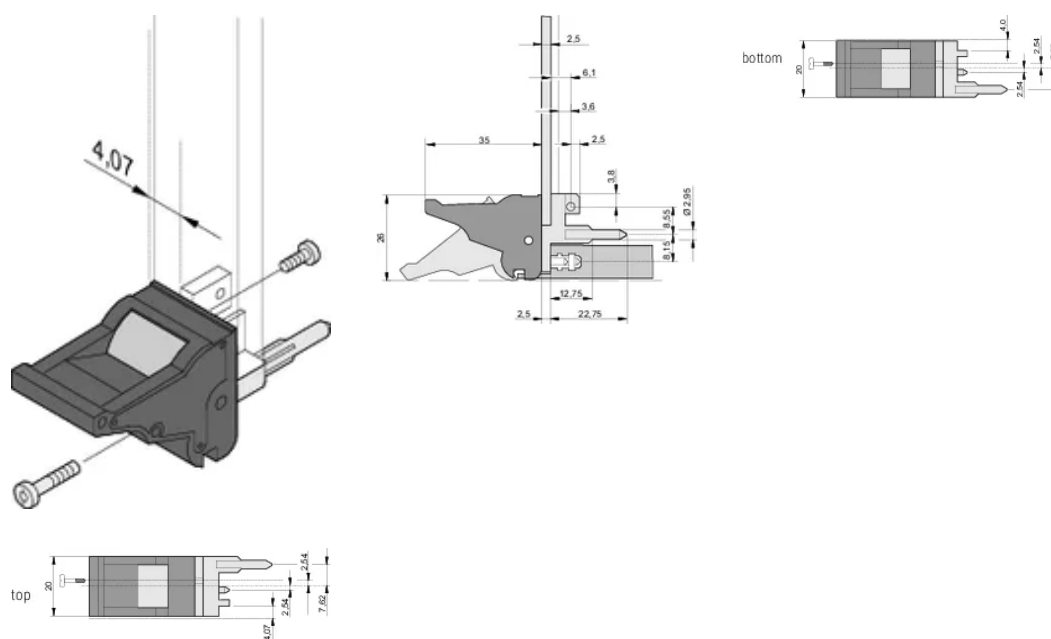

Typ uchwyty: IEL; Górny przedni; Dolne tylne we/wy

Klasyfikacja palności: UL® 94V-0

Kolor: Czarny Jet Black

Kod koloru: RAL 9005

Zgodność z: EN 45545-2

Głębokość (D): 60.45mm

Wysokość (H): 25.5mm

Materiał: Poliwęglan; Stop cynku

Typ produktu: Uchwyt

Typ: Przyrząd do wsuwania/wyciągania, standardowy

Szerokość (W): 19.8mm

Współpracuje z: Panele przednie

Net Weight: 0.243kg

DODATKOWE INFORMACJE O PRODUKCIE

Kołki kodowania i mikroprzełącznik należy zamówić oddzielnie.

SCHEMATY

OSTRZEŻENIE

Produkty nVent powinny być instalowane i używane wyłącznie zgodnie z instrukcjami i materiałami szkoleniowymi nVent. Instrukcje są dostępne na stronie www.nvent.com oraz u przedstawiciela działu obsługi klienta firmy nVent. Nieprawidłowa instalacja, niewłaściwe użycie, niewłaściwe zastosowanie lub inne nieprzestrzeganie instrukcji i ostrzeżeń nVent może spowodować nieprawidłowe działanie produktu, uszkodzenie mienia, poważne obrażenia ciała i śmierć i/lub utratę gwarancji.