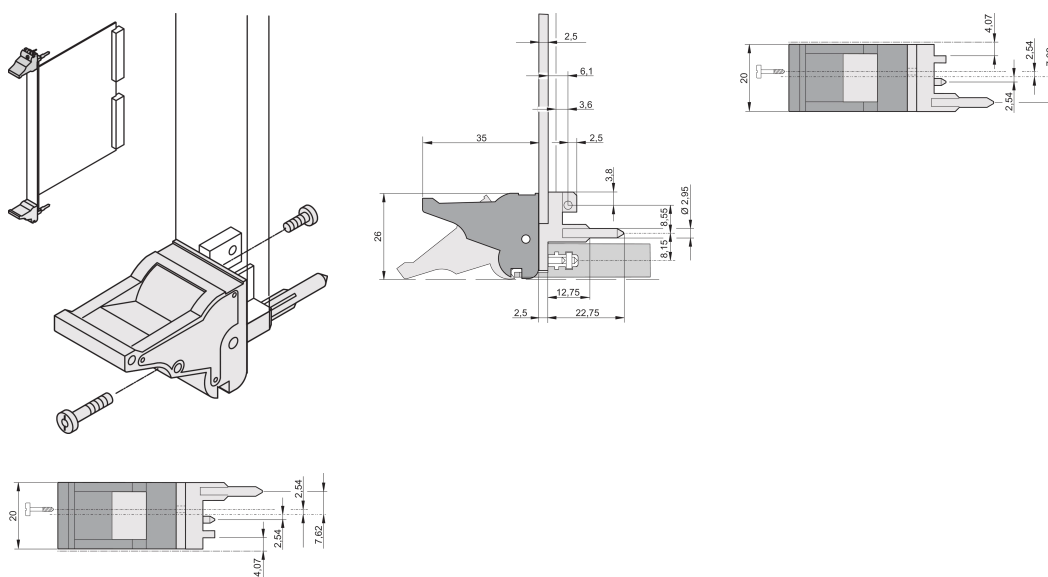

# Uchwyt do wkładania/wyjmowania typu IEL, czarna dźwignia, szary przycisk, Góra; 10 szt

## NUMER KATALOGOWY

**20817-614**

Uchwyt wkładki/ściągnaczka, typ IEL zgodnie z normą IEEE 1101.10. Dwa z tych uchwytów mogą pokonać siłę pojedynczej dźwigni 700N (na parę).

Wysokość (H): 25.5mm

Materiał: Poliwęglan; Stop cynku

Typ produktu: Uchwyt

Typ: Przyrząd do wsuwania/wyciągania, standardowy

Szerokość (W): 19.8mm

Współpracuje z: Panele przednie

Net Weight: 0.243kg