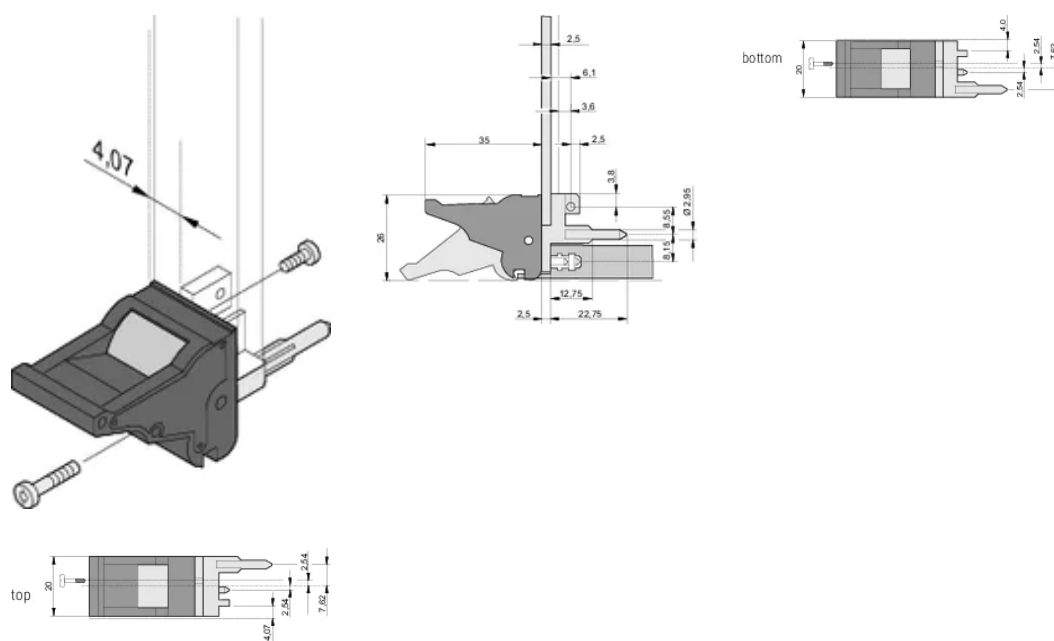

ATRYBUTY PRODUKTU

Liczba opakowań: 100

Typ uchwyty: IEL; Górny przedni; Dolne tylne we/wy

Klasyfikacja palności: UL® 94V-0

Kolor: Czarny

Zgodność z: EN 45545-2

Materiał: Poliwęglan; Stop cynku

Typ produktu: Uchwyt

Typ: Przyrząd do wsuwania/wyciągania, standardowy

Współpracuje z: Panele przednie

Net Weight: 2.327kg

DODATKOWE INFORMACJE O PRODUKCIE

Kołki kodowania i mikroprzełącznik należy zamówić oddzielnie.

SCHEMATY

OSTRZEŻENIE

Produkty nVent powinny być instalowane i używane wyłącznie zgodnie z instrukcjami i materiałami szkoleniowymi nVent. Instrukcje są dostępne na stronie www.nvent.com oraz u przedstawiciela działu obsługi klienta firmy nVent. Nieprawidłowa instalacja, niewłaściwe użycie, niewłaściwe zastosowanie lub inne nieprzestrzeganie instrukcji i ostrzeżeń nVent może spowodować nieprawidłowe działanie produktu, uszkodzenie mienia, poważne obrażenia ciała i śmierć i/lub utratę gwarancji.