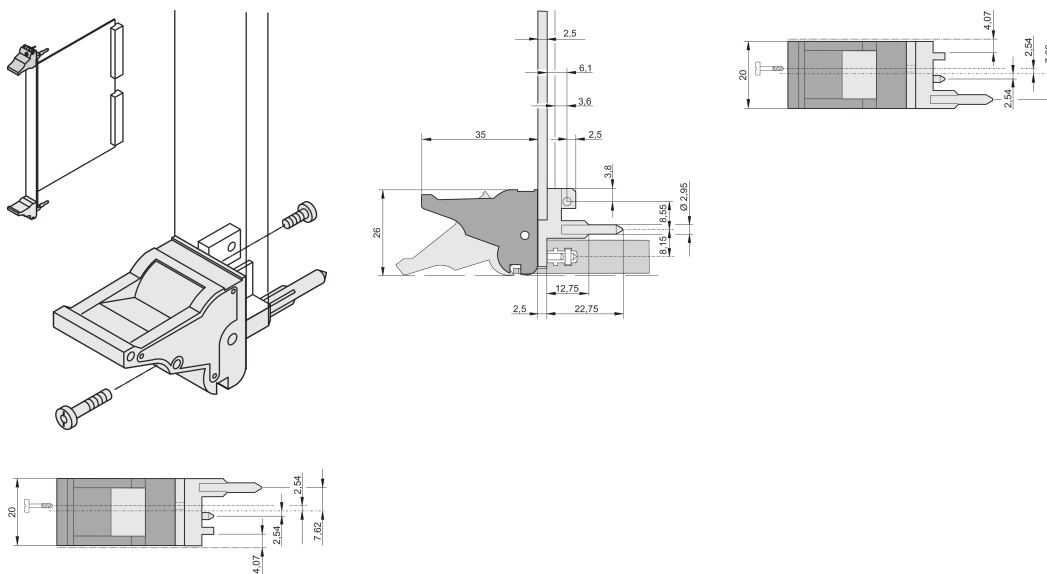

Uchwyt do wkładania/wyjmowania typu IEL, czarna dźwignia, szary przycisk, Góra, 100 sztuk

NUMER KATALOGOWY

20817-615

Uchwyt wkładki/ściągnaczka, typ IEL zgodnie z normą IEEE 1101.10. Dwa z tych uchwytów mogą pokonać siłę pojedynczej dźwigni 700N (na parę).

CERTYFIKATY

FUNKCJE

Nadaje się do sił wkładania i wyciągania do 700 N (na parę)

Zgodnie z normami IEEE 1101.10 i IEC 60297-3-102

Można zamontować mikroprzełącznik

ATRYBUTY PRODUKTU

Liczba opakowań: 100

Typ uchwyty: IEL; Górny przedni; Dolne tylne we/wy

Klasyfikacja palności: UL® 94V-0

Kolor: Czarny

Zgodność z: EN 45545-2

Materiał: Poliwęglan; Stop cynku

Typ produktu: Uchwyt

Typ: Przyrząd do wsuwania/wyciągania, standardowy

Współpracuje z: Panele przednie

Net Weight: 2.327kg