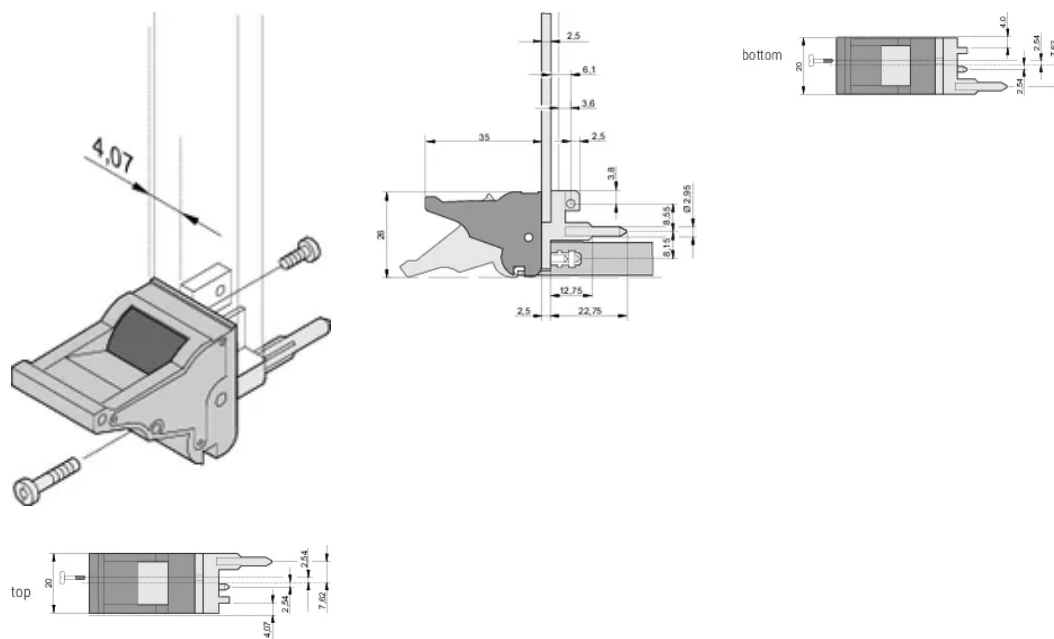

Typ uchwyty: IEL; Dolny przód; Górne tylne we/wy

Klasyfikacja palności: UL® 94V-0

Kolor: Szary

Zgodność z: EN 45545-2

Materiał: Poliwęglan

Typ produktu: Uchwyt

Typ: Przyrząd do wsuwania/wyciągania, standardowy

Współpracuje z: Panele przednie

Net Weight: 2.356kg

DODATKOWE INFORMACJE O PRODUKCIE

Kółki kodowania i mikroprzełącznik należy zamówić oddzielnie.

SCHEMATY

OSTRZEŻENIE

Produkty nVent powinny być instalowane i używane wyłącznie zgodnie z instrukcjami i materiałami szkoleniowymi nVent. Instrukcje są dostępne na stronie www.nvent.com oraz u przedstawiciela działu obsługi klienta firmy nVent. Nieprawidłowa instalacja, niewłaściwe użycie, niewłaściwe zastosowanie lub inne nieprzestrzeganie instrukcji i ostrzeżeń nVent może spowodować nieprawidłowe działanie produktu, uszkodzenie mienia, poważne obrażenia ciała i śmierć i/lub utratę gwarancji.