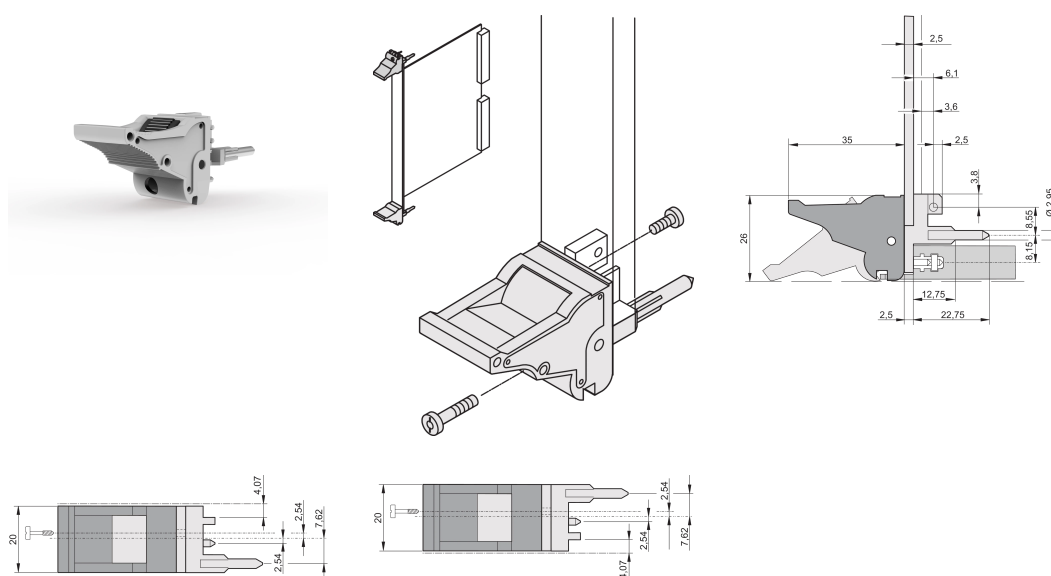

Uchwyt do wkładania/wyjmowania typu IEL, Szara dźwignia, czarny przycisk, dół, 100 sztuk

NUMER KATALOGOWY

20817-621

Uchwyt wkładki/ściągnaczka, typ IEL zgodnie z normą IEEE 1101.10. Dwa z tych uchwytów mogą pokonać siłę pojedynczej dźwigni 700 N (na parę).

CERTYFIKATY

FUNKCJE

Nadaje się do sił wkładania i wyciągania do 700 N (na parę)

Zgodnie z normami IEEE 1101.10 i IEC 60297-3-102

Można zamontować mikroprzełącznik

ATRYBUTY PRODUKTU

Liczba opakowań: 100

Typ uchwyty: IEL; Dolny przód; Górne tylne we/wy

Klasyfikacja palności: UL® 94V-0

Kolor: Szary

Zgodność z: EN 45545-2

Materiał: Poliwęglan

Typ produktu: Uchwyt

Typ: Przyrząd do wsuwania/wyciągania, standardowy

Współpracuje z: Panele przednie

Net Weight: 2.356kg