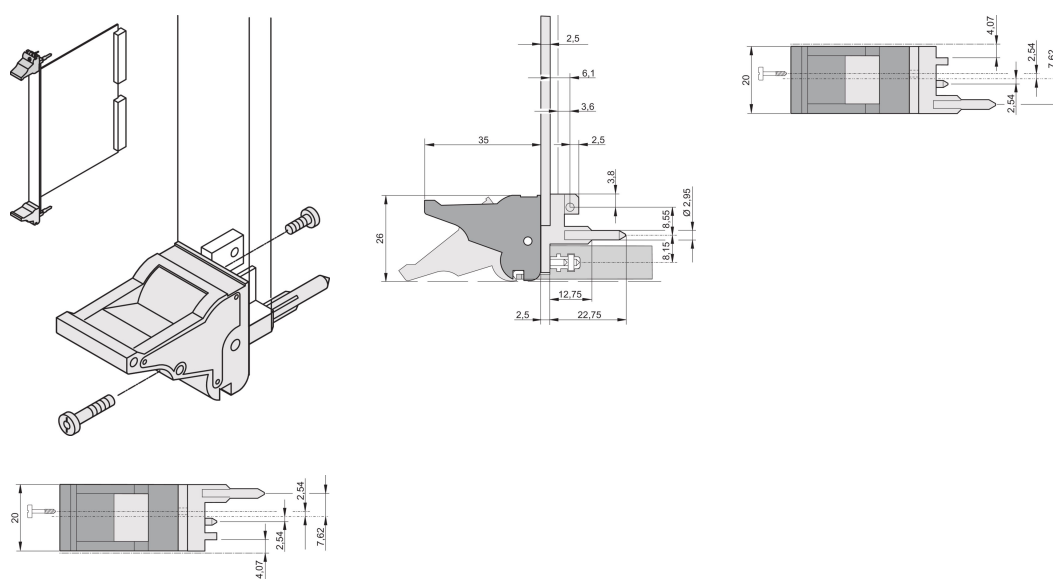

Uchwyt do wkładania/wyciągania typu IEL, Szara dźwignia, Czarny przycisk, Góra, 10 sztuk

NUMER KATALOGOWY

20817-622

Uchwyt wkładki/ściągnaczka, typ IEL zgodnie z normą IEEE 1101.10. Dwa z tych uchwytów mogą pokonać siłę pojedynczej dźwigni 700 N (na parę).

CERTYFIKATY

FUNKCJE

Nadaje się do sił wkładania i wyciągania do 700 N (na parę)

Zgodnie z normami IEEE 1101.10 i IEC 60297-3-102

Można zamontować mikroprzełącznik

ATRYBUTY PRODUKTU

Liczba opakowań: 10

Typ uchwyty: IEL; Górny przedni; Dolne tylne we/wy

Klasyfikacja palności: UL® 94V-0

Kolor: Szary

Zgodność z: EN 45545-2

Materiał: Poliwęglan

Typ produktu: Uchwyt

Typ: Przyrząd do wsuwania/wyciągania, standardowy

Współpracuje z: Panele przednie

Gross Weight: 0.245kg