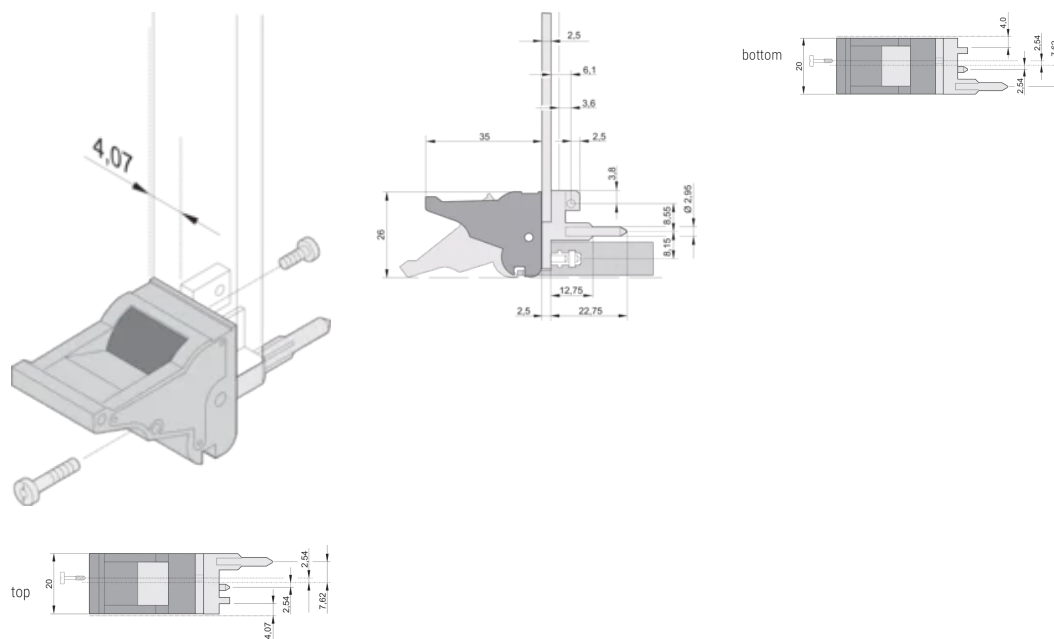

Typ uchwyty: IEL; Górny przedni; Dolne tylne we/wy

Klasyfikacja palności: UL® 94V-0

Kolor: Szary

Zgodność z: EN 45545-2

Materiał: Poliwęglan

Typ produktu: Uchwyt

Typ: Przyrząd do wsuwania/wyciągania, standardowy

Współpracuje z: Panele przednie

Gross Weight: 0.245kg

DODATKOWE INFORMACJE O PRODUKCIE

Kółki kodowania i mikroprzełącznik należy zamówić oddzielnie.

SCHEMATY

OSTRZEŻENIE

Produkty nVent powinny być instalowane i używane wyłącznie zgodnie z instrukcjami i materiałami szkoleniowymi nVent. Instrukcje są dostępne na stronie www.nvent.com oraz u przedstawiciela działu obsługi klienta firmy nVent. Nieprawidłowa instalacja, niewłaściwe użycie, niewłaściwe zastosowanie lub inne nieprzestrzeganie instrukcji i ostrzeżeń nVent może spowodować nieprawidłowe działanie produktu, uszkodzenie mienia, poważne obrażenia ciała i śmierć i/lub utratę gwarancji.