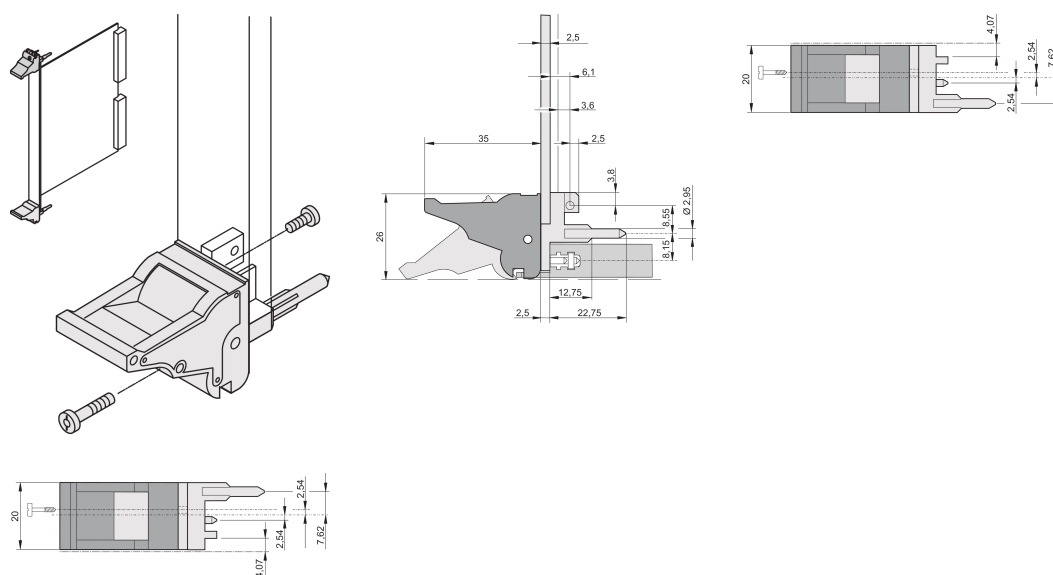

Uchwyt do wkładania/wyciągania typu IEL, Szara dźwignia, Czarny przycisk, Góra, 100 sztuk

NUMER KATALOGOWY

20817-623

Uchwyt wkładki/ściągnacz, typ IEL zgodnie z normą IEEE 1101.10. Dwa z tych uchwytów mogą pokonać siłę pojedynczej dźwigni 700 N (na parę).

CERTYFIKATY

FUNKCJE

Nadaje się do sił wkładania i wyciągania do 700 N (na parę)

Zgodnie z normami IEEE 1101.10 i IEC 60297-3-102

Można zamontować mikroprzełącznik

ATRYBUTY PRODUKTU

Liczba opakowań: 100

Typ uchwyty: IEL; Górny przedni; Dolne tylne we/wy

Klasyfikacja palności: UL® 94V-0

Kolor: Szary

Zgodność z: EN 45545-2

Materiał: Poliwęglan

Typ produktu: Uchwyt

Typ: Przyrząd do wsuwania/wyciągania, standardowy

Współpracuje z: Panele przednie

Gross Weight: 2.355kg