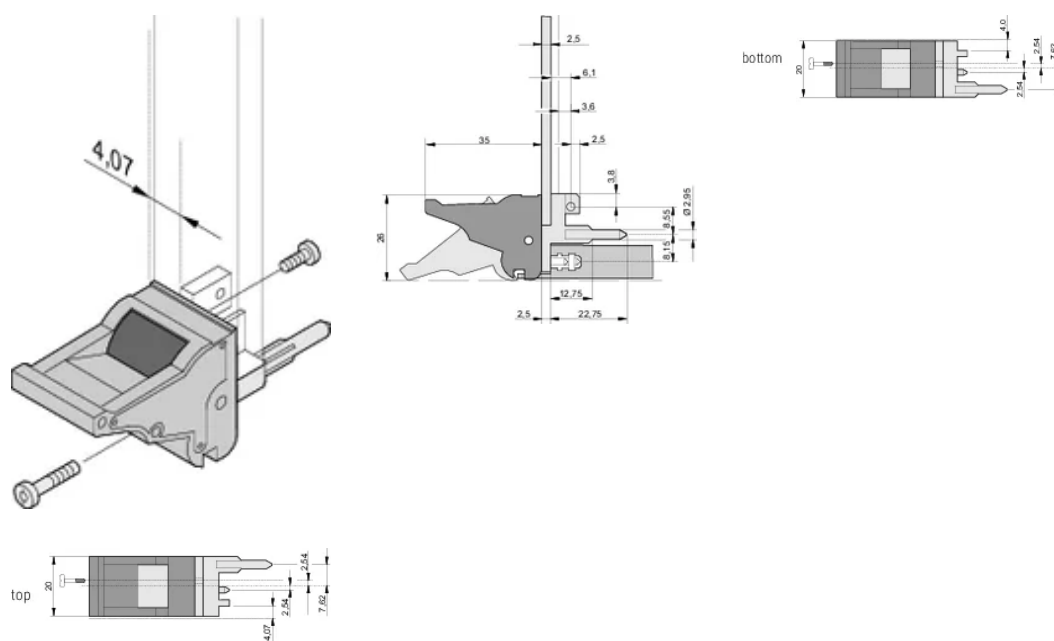

ATRYBUTY PRODUKTU

Liczba opakowań: 100

Typ uchwyty: IEL; Górny przedni; Dolne tylne we/wy

Klasyfikacja palności: UL® 94V-0

Kolor: Szary

Zgodność z: EN 45545-2

Materiał: Poliwęglan

Typ produktu: Uchwyt

Typ: Przyrząd do wsuwania/wyciągania, standardowy

Współpracuje z: Panele przednie

Gross Weight: 2.355kg

DODATKOWE INFORMACJE O PRODUKCIE

Kołki kodowania i mikroprzełącznik należy zamówić oddzielnie.

SCHEMATY

OSTRZEŻENIE

Produkty nVent powinny być instalowane i używane wyłącznie zgodnie z instrukcjami i materiałami szkoleniowymi nVent. Instrukcje są dostępne na stronie www.nvent.com oraz u przedstawiciela działu obsługi klienta firmy nVent. Nieprawidłowa instalacja, niewłaściwe użycie, niewłaściwe zastosowanie lub inne nieprzestrzeganie instrukcji i ostrzeżeń nVent może spowodować nieprawidłowe działanie produktu, uszkodzenie mienia, poważne obrażenia ciała i śmierć i/lub utratę gwarancji.