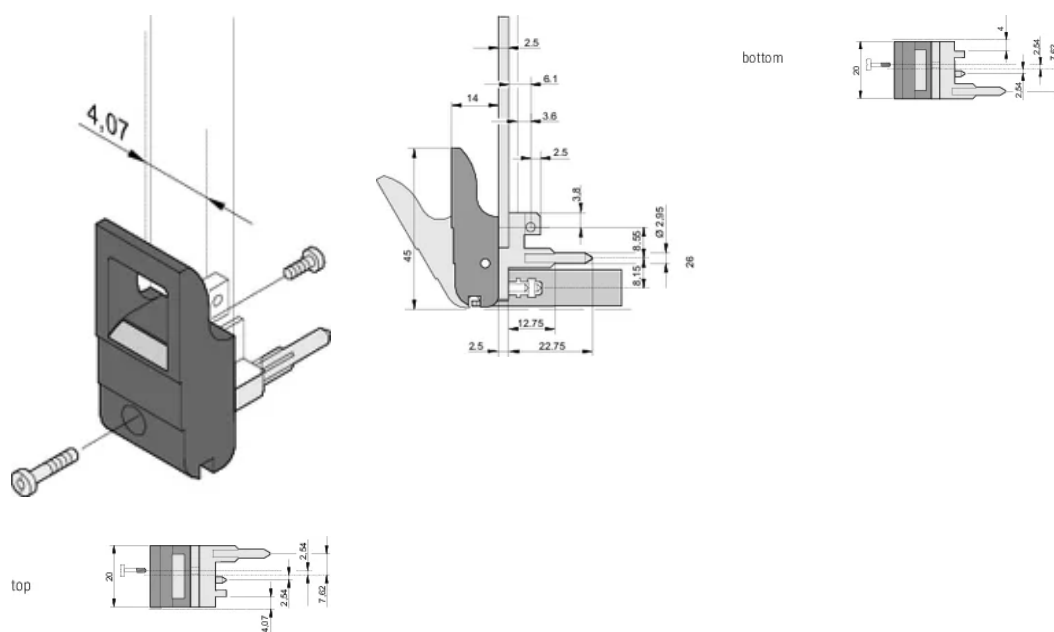

ATRYBUTY PRODUKTU

Liczba opakowań: 100

Typ uchwyty: IET; Dolny przód; Górne tylne we/wy

Klasyfikacja palności: UL® 94V-0

Kolor: Czarny

Zgodność z: EN 45545-2

Materiał: Poliwęglan; Stop cynku

Typ produktu: Uchwyt

Typ: Przyrząd do wsuwania/wyciągania, standardowy

Współpracuje z: Panele przednie

Gross Weight: 2.256kg

DODATKOWE INFORMACJE O PRODUKCIE

Kotki kodowania i mikroprzełącznik należy zamówić oddzielnie.

SCHEMATY

OSTRZEŻENIE

Produkty nVent powinny być instalowane i używane wyłącznie zgodnie z instrukcjami i materiałami szkoleniowymi nVent. Instrukcje są dostępne na stronie www.nvent.com oraz u przedstawiciela działu obsługi klienta firmy nVent. Nieprawidłowa instalacja, niewłaściwe użycie, niewłaściwe zastosowanie lub inne nieprzestrzeganie instrukcji i ostrzeżeń nVent może spowodować nieprawidłowe działanie produktu, uszkodzenie mienia, poważne obrażenia ciała i śmierć i/lub utratę gwarancji.