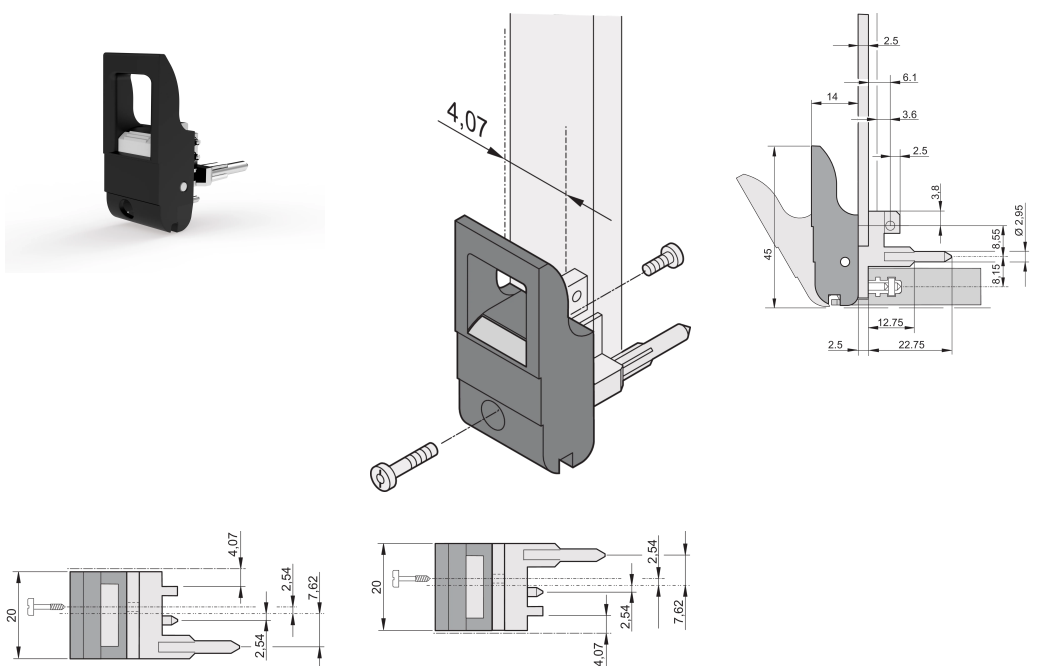

Uchwyt do wkładania/wyjmowania typu IET, czarna dźwignia, szary przycisk, dół, 100 sztuk

NUMER KATALOGOWY

20817-653

Uchwyt wkładki/ekstraktora, typ IET zgodnie z normą IEEE 1101.10. Dwa z tych uchwytów mogą pokonać siłę pojedynczej dźwigni 700 N (na parę).

CERTYFIKATY

FUNKCJE

Nadaje się do sił wkładania i wyciągania do 700 N (na parę)

Zgodnie z normami IEEE 1101.10 i IEC 60297-3-102

Można zamontować mikroprzełącznik

ATRYBUTY PRODUKTU

Liczba opakowań: 100

Typ uchwyty: IET; Dolny przód; Górne tylne we/wy

Klasyfikacja palności: UL® 94V-0

Kolor: Czarny

Zgodność z: EN 45545-2

Materiał: Poliwęglan; Stop cynku

Typ produktu: Uchwyt

Typ: Przyrząd do wsuwania/wyciągania, standardowy

Współpracuje z: Panele przednie

Gross Weight: 2.256kg