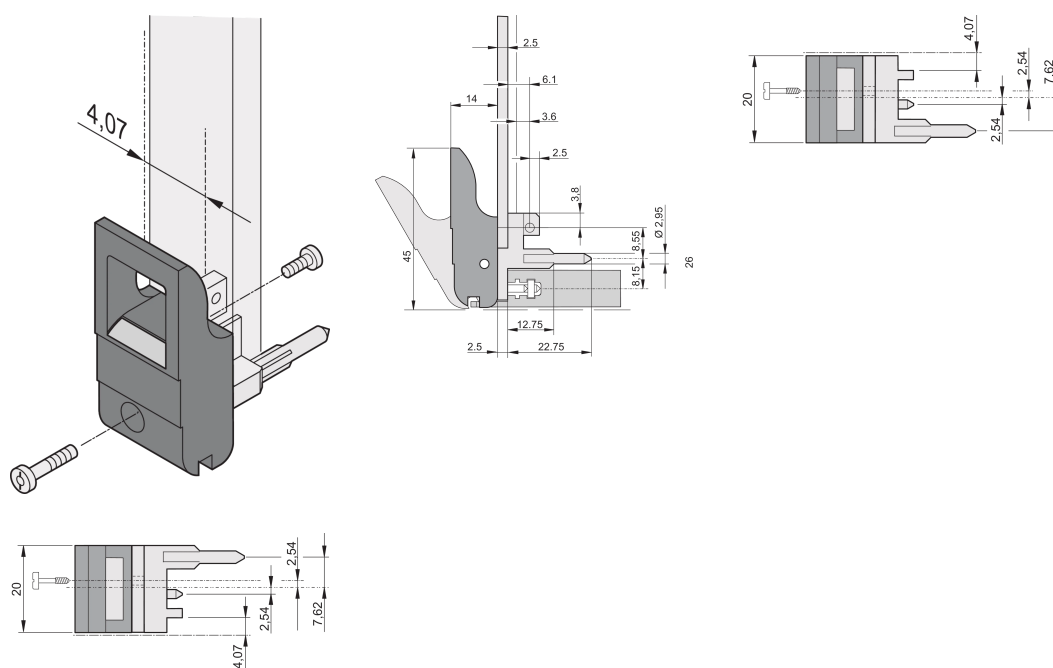

Uchwyt do insertera/ekstraktora typu IET, czarna dźwignia, szary przycisk, Góra; 10 sztuk

NUMER KATALOGOWY

20817-654

Uchwyt wkładki/ekstraktora, typ IET zgodnie z normą IEEE 1101.10. Dwa z tych uchwytów mogą pokonać siłę pojedynczej dźwigni 700 N (na parę).

CERTYFIKATY

FUNKCJE

Nadaje się do sił wkładania i wyciągania do 700 N (na parę)

Zgodnie z normami IEEE 1101.10 i IEC 60297-3-102

Można zamontować mikroprzełącznik

ATRYBUTY PRODUKTU

Liczba opakowań: 10

Typ uchwyty: IET; Górny przedni; Dolne tylne we/wy

Klasyfikacja palności: UL® 94V-0

Kolor: Czarny Jet Black

Kod koloru: RAL 9005

Zgodność z: EN 45545-2

Głębokość (D): 39.15mm

Wysokość (H): 44.65mm

Materiał: Poliwęglan; Stop cynku

Typ produktu: Uchwyt

Typ: Przyrząd do wsuwania/wyciągania, standardowy

Szerokość (W): 19.8mm

Współpracuje z: Panele przednie

Gross Weight: 0.231kg

DODATKOWE INFORMACJE O PRODUKCIE

Kółki kodowania i mikroprzełącznik należy zamówić oddzielnie.