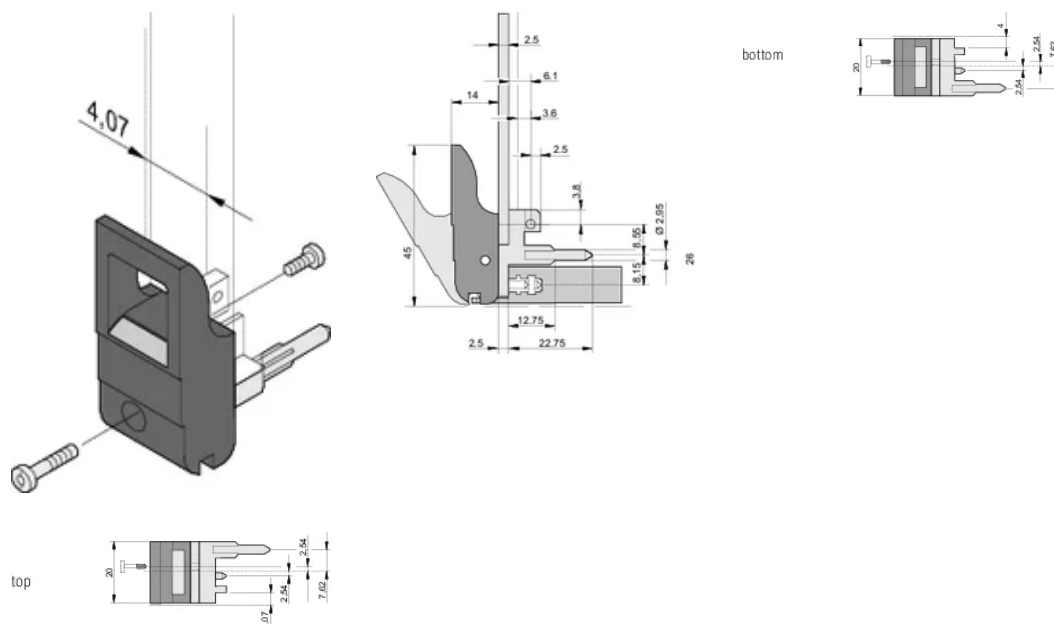

ATRYBUTY PRODUKTU

Liczba opakowań: 10

Typ uchwyty: IET; Górny przedni; Dolne tylne we/wy

Klasyfikacja palności: UL® 94V-0

Kolor: Czarny Jet Black

Kod koloru: RAL 9005

Zgodność z: EN 45545-2

Głębokość (D): 39.15mm

Wysokość (H): 44.65mm

Materiał: Poliwęglan; Stop cynku

Typ produktu: Uchwyt

Typ: Przyrząd do wsuwania/wyciągania, standardowy

Szerokość (W): 19.8mm

Współpracuje z: Panele przednie

Gross Weight: 0.231kg

DODATKOWE INFORMACJE O PRODUKCIE

Kółki kodowania i mikroprzełącznik należy zamówić oddzielnie.

SCHEMATY

OSTRZEŻENIE

Produkty nVent powinny być instalowane i używane wyłącznie zgodnie z instrukcjami i materiałami szkoleniowymi nVent. Instrukcje są dostępne na stronie www.nvent.com oraz u przedstawiciela działu obsługi klienta firmy nVent. Nieprawidłowa instalacja, niewłaściwe użycie, niewłaściwe zastosowanie lub inne nieprzestrzeganie instrukcji i ostrzeżeń nVent może