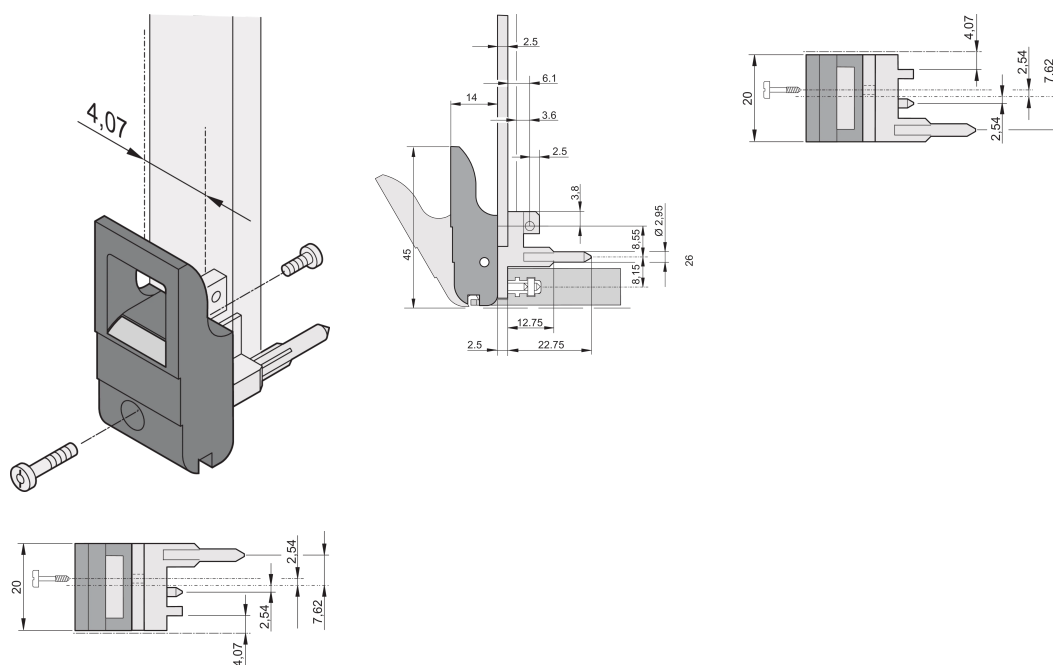

Uchwyt do wkładania/wyciągania typu IET, czarna dźwignia, szary przycisk, Góra, 100 sztuk

NUMER KATALOGOWY

20817-655

Uchwyt wkładki/ekstraktora, typ IET zgodnie z normą IEEE 1101.10. Dwa z tych uchwytów mogą pokonać siłę pojedynczej dźwigni 700 N (na parę).

CERTYFIKATY

FUNKCJE

Nadaje się do sił wkładania i wyciągania do 700 N (na parę)

Zgodnie z normami IEEE 1101.10 i IEC 60297-3-102

Można zamontować mikroprzełącznik

ATRYBUTY PRODUKTU

Liczba opakowań: 100

Typ uchwyty: IET; Górny przedni; Dolne tylne we/wy

Klasyfikacja palności: UL® 94V-0

Kolor: Czarny

Zgodność z: EN 45545-2

Materiał: Poliwęglan; Stop cynku

Typ produktu: Uchwyt

Typ: Przyrząd do wsuwania/wyciągania, standardowy

Współpracuje z: Panele przednie

Gross Weight: 2.254kg