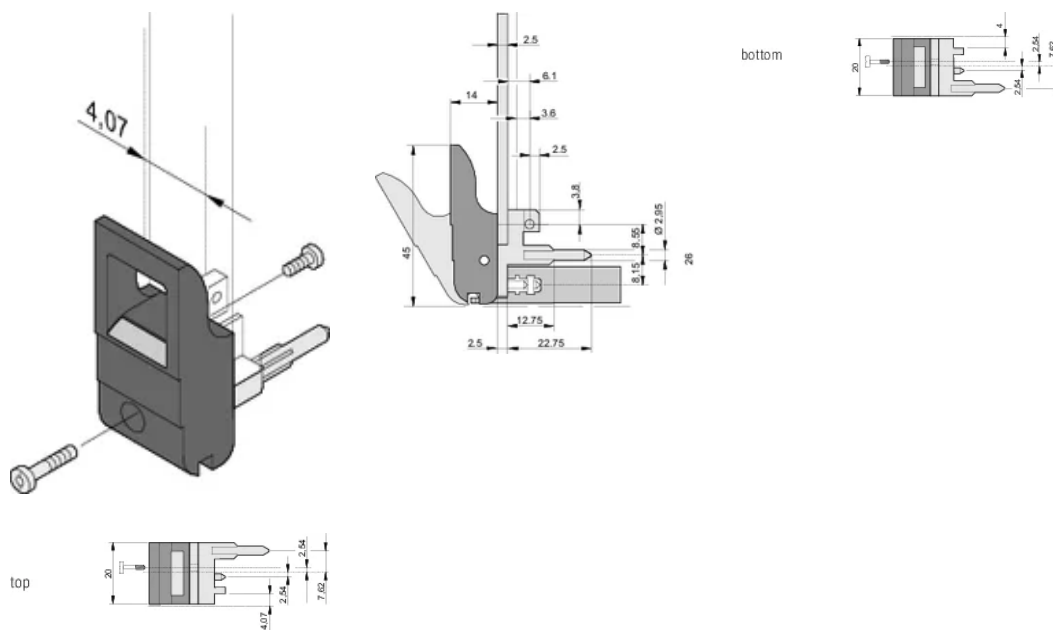

Można zamontować mikroprzełącznik

ATRYBUTY PRODUKTU

Liczba opakowań: 100

Typ uchwyty: IET; Górny przedni; Dolne tylne we/wy

Klasyfikacja palności: UL® 94V-0

Kolor: Czarny

Zgodność z: EN 45545-2

Materiał: Poliwęglan; Stop cynku

Typ produktu: Uchwyt

Typ: Przyrząd do wsuwania/wyciągania, standardowy

Współpracuje z: Panele przednie

Gross Weight: 2.254kg

DODATKOWE INFORMACJE O PRODUKCIE

Kotki kodowania i mikroprzełącznik należy zamówić oddzielnie.

SCHEMATY

OSTRZEŻENIE

Produkty nVent powinny być instalowane i używane wyłącznie zgodnie z instrukcjami i materiałami szkoleniowymi nVent. Instrukcje są dostępne na stronie www.nvent.com oraz u przedstawiciela działu obsługi klienta firmy nVent. Nieprawidłowa instalacja, niewłaściwe użycie, niewłaściwe zastosowanie lub inne nieprzestrzeganie instrukcji i ostrzeżeń nVent może spowodować nieprawidłowe działanie produktu, uszkodzenie mienia, poważne obrażenia ciała i śmierć i/lub utratę gwarancji.