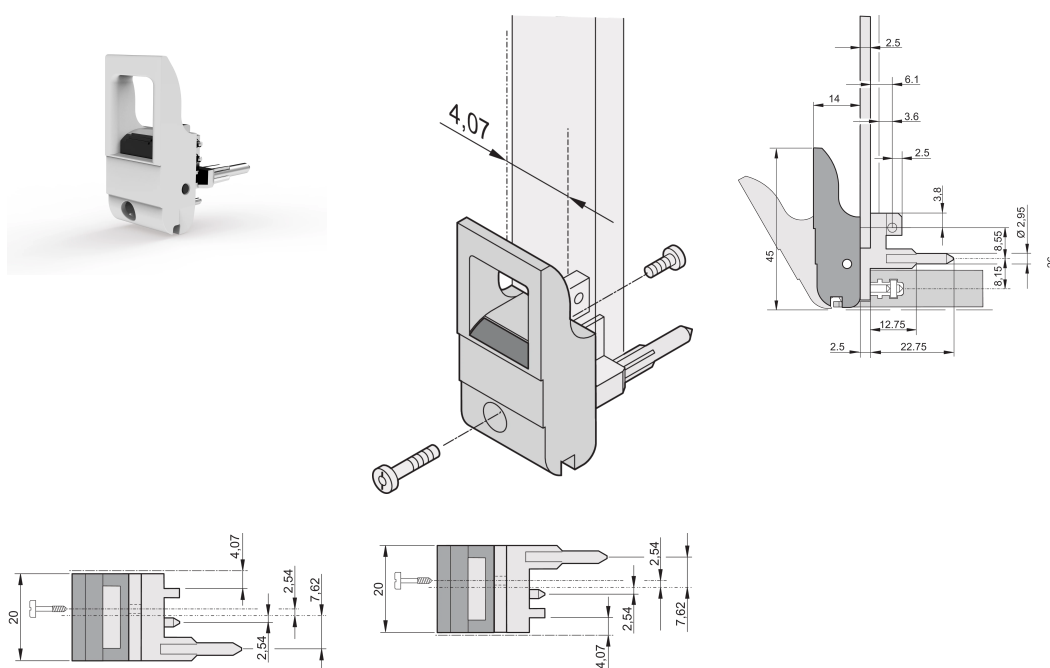

Uchwyt do wkładania/wyciągania typu IET, Szara dźwignia, czarny przycisk, dół, 10 sztuk

NUMER KATALOGOWY

20817-660

Uchwyt wkładki/ekstraktora, typ IET zgodnie z normą IEEE 1101.10. Dwa z tych uchwytów mogą pokonać siłę pojedynczej dźwigni 700 N (na parę).

CERTYFIKATY

FUNKCJE

Nadaje się do sił wkładania i wyciągania do 700 N (na parę)

Zgodnie z normami IEEE 1101.10 i IEC 60297-3-102

Można zamontować mikroprzełącznik

Z blokadą

Ze zintegrowanym sworzniem wyrównującym perforowany pasek

Możliwość kodowania i.a.w. IEEE 1101.10 i IEC 60297-3-103

ATRYBUTY PRODUKTU

Liczba opakowań: 10

Typ uchwytu: IET; Dolny przód; Górne tylne we/wy

Klasyfikacja palności: UL® 94V-0

Kolor: Szary

Zgodność z: EN 45545-2

Materiał: Poliwęglan

Typ produktu: Uchwyt

Typ: Przyrząd do wsuwania/wyciągania, standardowy

Współpracuje z: Panele przednie

Gross Weight: 0.235kg

DODATKOWE INFORMACJE O PRODUKCIE

Kołki kodowania i mikroprzełącznik należy zamówić oddzielnie.