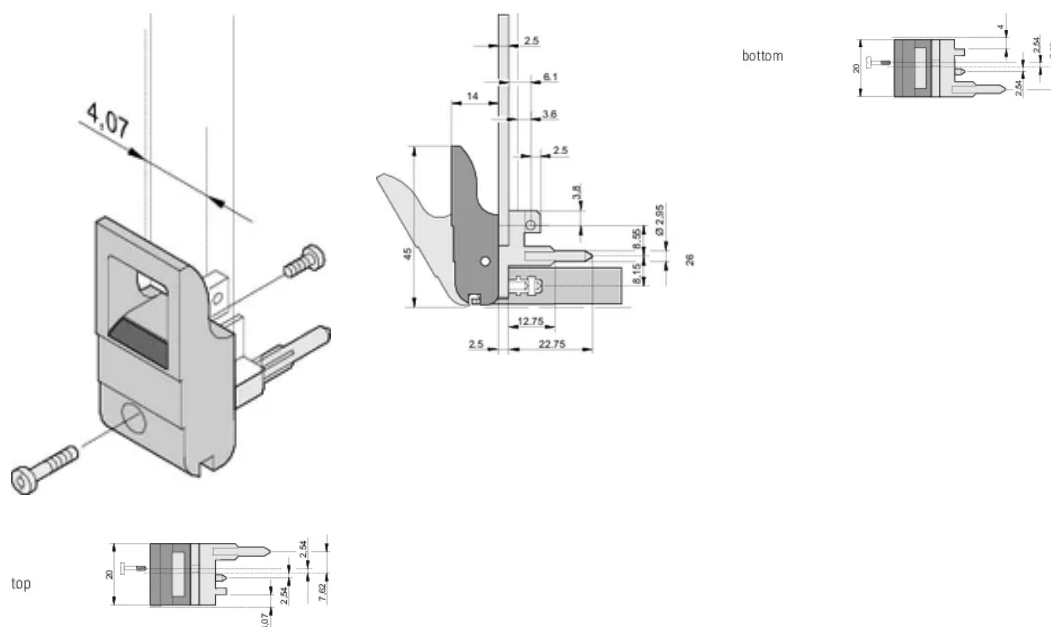

Ze zintegrowanym sworzniem wyrównującym perforowany pasek

Możliwość kodowania i.a.w. IEEE 1101.10 i IEC 60297-3-103

ATRYBUTY PRODUKTU

Liczba opakowań: 10

Typ uchwytu: IET; Dolny przód; Górne tylne we/wy

Klasyfikacja palności: UL® 94V-0

Kolor: Szary

Zgodność z: EN 45545-2

Materiał: Poliwęglan

Typ produktu: Uchwyt

Typ: Przyrząd do wsuwania/wyciągania, standardowy

Współpracuje z: Panele przednie

Gross Weight: 0.235kg

DODATKOWE INFORMACJE O PRODUKCIE

Kołki kodowania i mikroprzełącznik należy zamówić oddzielnie.

SCHEMATY

OSTRZEŻENIE

Produkty nVent powinny być instalowane i używane wyłącznie zgodnie z instrukcjami i materiałami szkoleniowymi nVent. Instrukcje są dostępne na stronie www.nvent.com oraz u przedstawiciela działu obsługi klienta firmy nVent. Nieprawidłowa instalacja, niewłaściwe użycie, niewłaściwe zastosowanie lub inne nieprzestrzeganie instrukcji i ostrzeżeń nVent może spowodować nieprawidłowe działanie produktu, uszkodzenie mienia, poważne obrażenia ciała i śmierć i/lub utratę gwarancji.