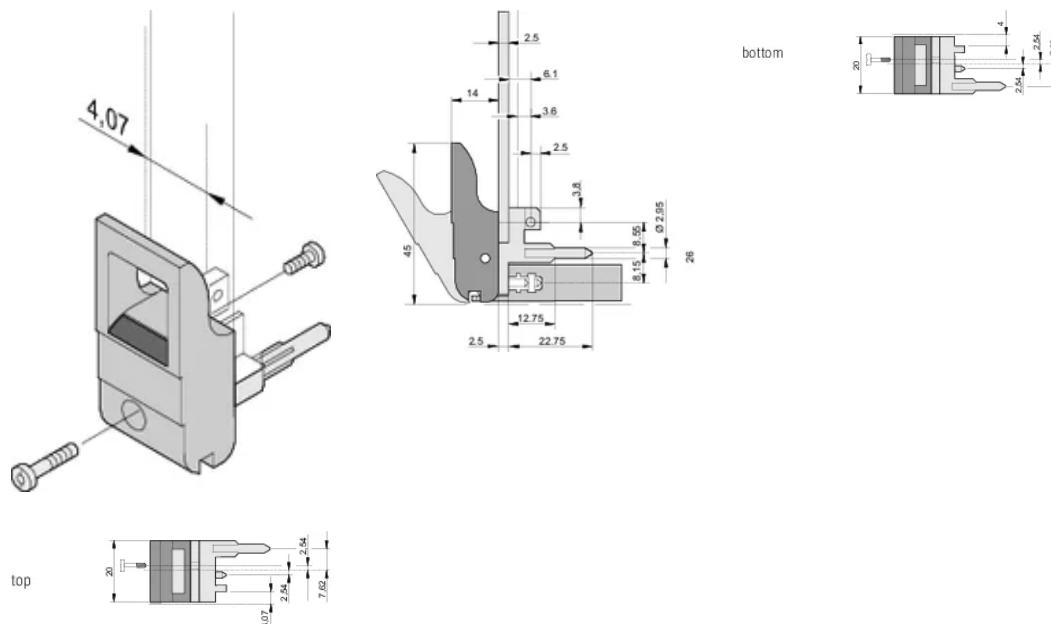

Ze zintegrowanym sworzniem wyrównującym perforowany pasek

Możliwość kodowania i.a.w. IEEE 1101.10 i IEC 60297-3-103

ATRYBUTY PRODUKTU

Liczba opakowań: 100

Typ uchwyty: IET; Dolny przód; Górne tylne we/wy

Klasyfikacja palności: UL® 94V-0

Kolor: Szary

Zgodność z: EN 45545-2

Materiał: Poliwęglan

Typ produktu: Uchwyt

Typ: Przyrząd do wsuwania/wyciągania, standardowy

Współpracuje z: Panele przednie

Gross Weight: 2.276kg

DODATKOWE INFORMACJE O PRODUKCIE

Kołki kodowania i mikroprzełącznik należy zamówić oddzielnie.

SCHEMATY

OSTRZEŻENIE

Produkty nVent powinny być instalowane i używane wyłącznie zgodnie z instrukcjami i materiałami szkoleniowymi nVent. Instrukcje są dostępne na stronie www.nvent.com oraz u przedstawiciela działu obsługi klienta firmy nVent. Nieprawidłowa instalacja, niewłaściwe użycie, niewłaściwe zastosowanie lub inne nieprzestrzeganie instrukcji i ostrzeżeń nVent może spowodować nieprawidłowe działanie produktu, uszkodzenie mienia, poważne obrażenia ciała i śmierć i/lub utratę gwarancji.