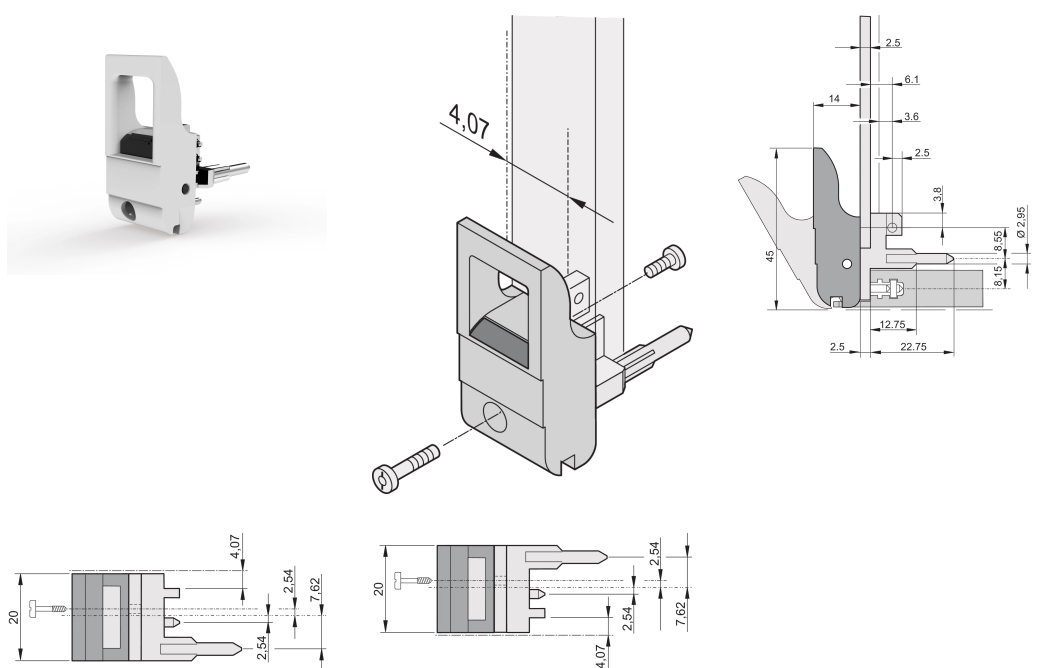

Uchwyt do wkładania/wyciągania typu IET, Szara dźwignia, czarny przycisk, dół, 100 sztuk

NUMER KATALOGOWY

20817-661

Uchwyt wkładki/ekstraktora, typ IET zgodnie z normą IEEE 1101.10. Dwa z tych uchwytów mogą pokonać siłę pojedynczej dźwigni 700 N (na parę).

CERTYFIKATY

FUNKCJE

Nadaje się do sił wkładania i wyciągania do 700 N (na parę)

Zgodnie z normami IEEE 1101.10 i IEC 60297-3-102

Można zamontować mikroprzełącznik

Z blokadą

Ze zintegrowanym sworzniem wyrównującym perforowany pasek

Możliwość kodowania i.a.w. IEEE 1101.10 i IEC 60297-3-103

ATRYBUTY PRODUKTU

Liczba opakowań: 100

Typ uchwyty: IET; Dolny przód; Górne tylne we/wy

Klasyfikacja palności: UL® 94V-0

Kolor: Szary

Zgodność z: EN 45545-2

Materiał: Poliwęglan

Typ produktu: Uchwyt

Typ: Przyrząd do wsuwania/wyciągania, standardowy

Współpracuje z: Panele przednie

Gross Weight: 2.276kg

DODATKOWE INFORMACJE O PRODUKCIE

Kołki kodowania i mikroprzełącznik należy zamówić oddzielnie.