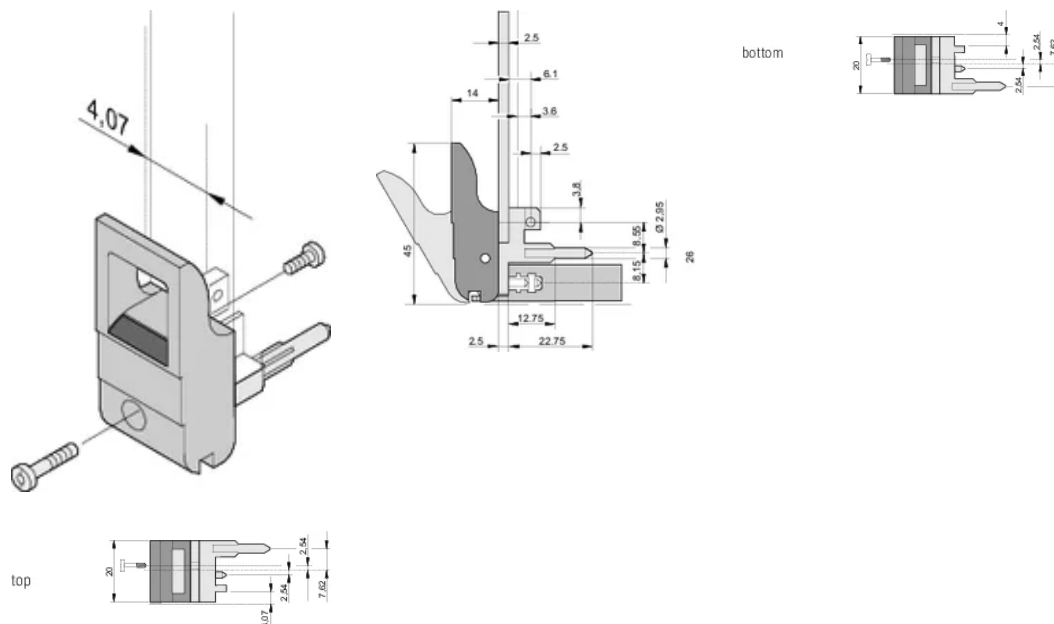

Ze zintegrowanym sworzniem wyrównującym perforowany pasek

Możliwość kodowania i.a.w. IEEE 1101.10 i IEC 60297-3-103

ATRYBUTY PRODUKTU

Liczba opakowań: 10

Typ uchwytu: IET; Górny przedni; Dolne tylne we/wy

Klasyfikacja palności: UL® 94V-0

Kolor: Szary

Zgodność z: EN 45545-2

Materiał: Poliwęglan

Typ produktu: Uchwyt

Typ: Przyrząd do wsuwania/wyciągania, standardowy

Współpracuje z: Panele przednie

Gross Weight: 0.232kg

DODATKOWE INFORMACJE O PRODUKCIE

Kołki kodowania i mikroprzełącznik należy zamówić oddzielnie.

SCHEMATY

OSTRZEŻENIE

Produkty nVent powinny być instalowane i używane wyłącznie zgodnie z instrukcjami i materiałami szkoleniowymi nVent. Instrukcje są dostępne na stronie www.nvent.com oraz u przedstawiciela działu obsługi klienta firmy nVent. Nieprawidłowa instalacja, niewłaściwe użycie, niewłaściwe zastosowanie lub inne nieprzestrzeganie instrukcji i ostrzeżeń nVent może spowodować nieprawidłowe działanie produktu, uszkodzenie mienia, poważne obrażenia ciała i śmierć i/lub utratę gwarancji.