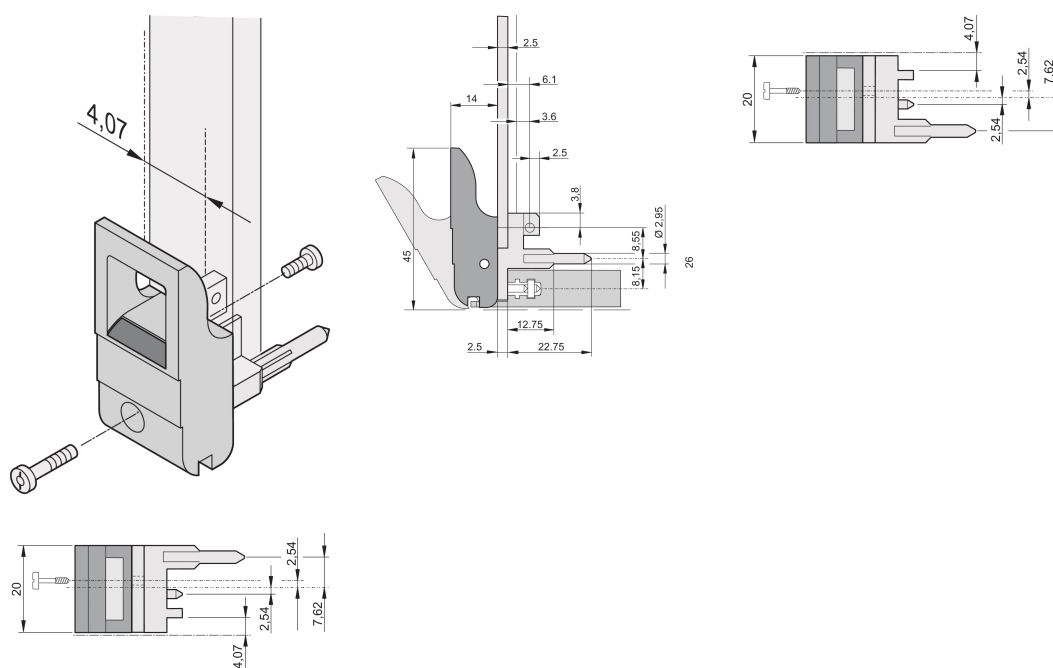

Uchwyt do wkładania/wyciągania typu IET, Szara dźwignia, Czarny przycisk, Góra, 10 sztuk

NUMER KATALOGOWY

20817-662

Uchwyt wkładki/ekstraktora, typ IET zgodnie z normą IEEE 1101.10. Dwa z tych uchwytów mogą pokonać siłę pojedynczej dźwigni 700 N (na parę).

CERTYFIKATY

FUNKCJE

Nadaje się do sił wkładania i wyciągania do 700 N (na parę)

Zgodnie z normami IEEE 1101.10 i IEC 60297-3-102

Można zamontować mikroprzełącznik

Z blokadą

Ze zintegrowanym sworzniem wyrównującym perforowany pasek

Możliwość kodowania i.a.w. IEEE 1101.10 i IEC 60297-3-103

ATRYBUTY PRODUKTU

Liczba opakowań: 10

Typ uchwytu: IET; Górny przedni; Dolne tylne we/wy

Klasyfikacja palności: UL® 94V-0

Kolor: Szary

Zgodność z: EN 45545-2

Materiał: Poliwęglan

Typ produktu: Uchwyt

Typ: Przyrząd do wsuwania/wyciągania, standardowy

Współpracuje z: Panele przednie

Gross Weight: 0.232kg

DODATKOWE INFORMACJE O PRODUKCIE

Kołki kodowania i mikroprzełącznik należy zamówić oddzielnie.