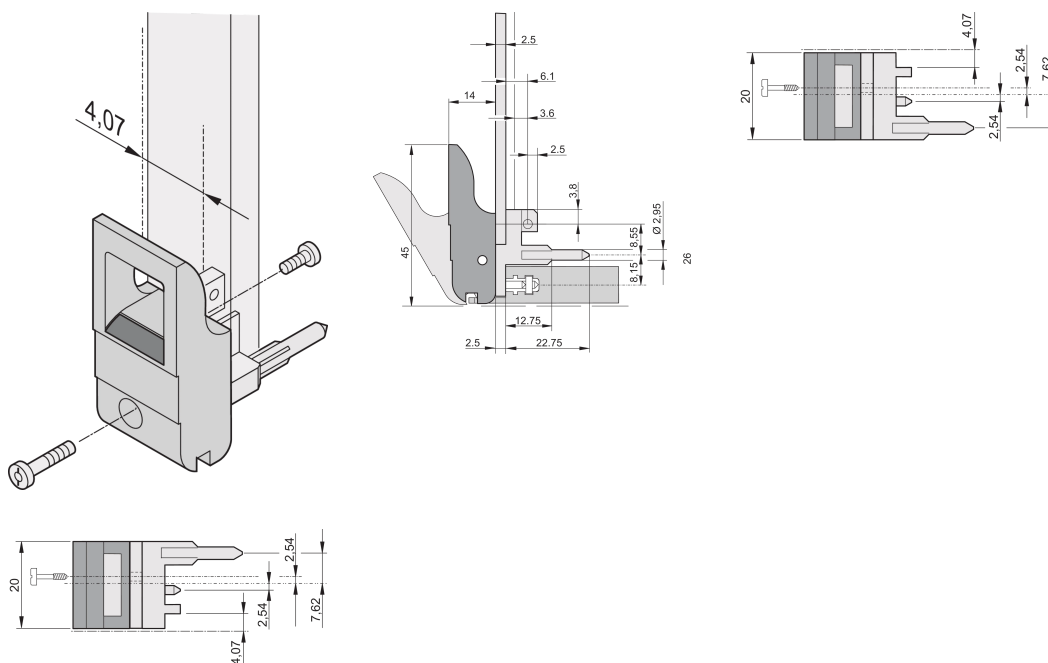

Uchwyt do wkładania/wyciągania typu IET, Szara dźwignia, Czarny przycisk, Góra, 100 sztuk

NUMER KATALOGOWY

20817-663

Uchwyt wkładki/ekstraktora, typ IET zgodnie z normą IEEE 1101.10. Dwa z tych uchwytów mogą pokonać siłę pojedynczej dźwigni 700 N (na parę).

CERTYFIKATY

FUNKCJE

Nadaje się do sił wkładania i wyciągania do 700 N (na parę)

Zgodnie z normami IEEE 1101.10 i IEC 60297-3-102

instalacja, niewłaściwe użycie, niewłaściwe zastosowanie lub inne nieprzestrzeganie instrukcji i ostrzeżeń nVent może spowodować nieprawidłowe działanie produktu, uszkodzenie mienia, poważne obrażenia ciała i śmierć i/lub utratę gwarancji.