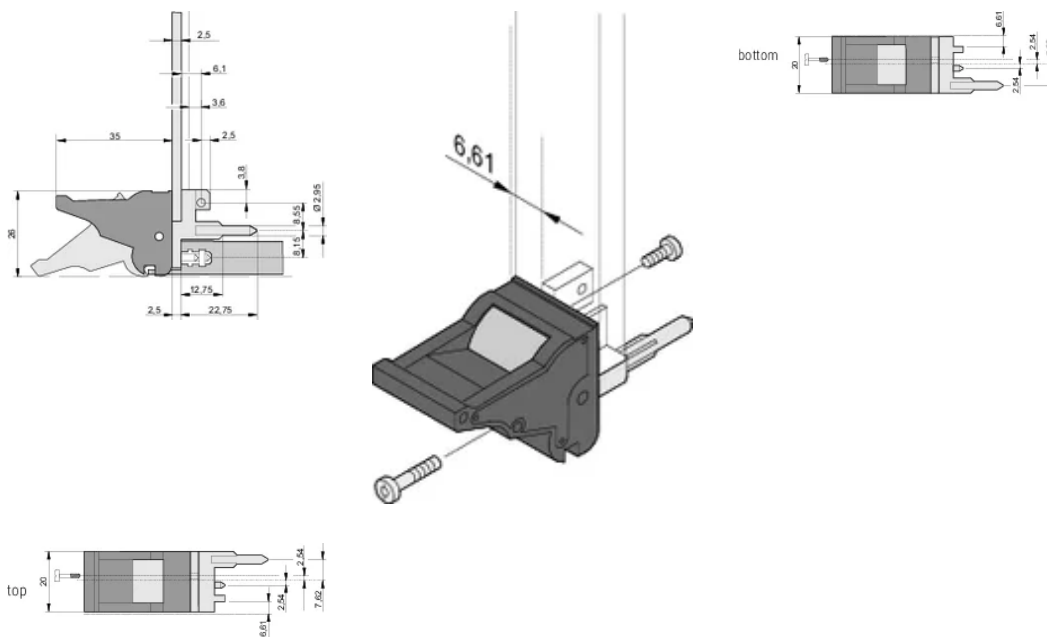

Klasyfikacja palności: UL® 94V-0

Kolor: Czarny Jet Black

Kod koloru: RAL 9005

Zgodność z: EN 45545-2

Głębokość (D): 60.45mm

Wysokość (H): 25.5mm

Materiał: Poliwęglan; Stop cynku

Typ produktu: Uchwyt

Typ: Przyrząd do wsuwania/wyciągania, przesunięcie 0,1"

Szerokość (W): 19.8mm

Współpracuje z: Panele przednie

Gross Weight: 0.253kg

DODATKOWE INFORMACJE O PRODUKCIE

Kołki kodowania i mikroprzełącznik należy zamówić oddzielnie.

SCHEMATY

OSTRZEŻENIE

Produkty nVent powinny być instalowane i używane wyłącznie zgodnie z instrukcjami i materiałami szkoleniowymi nVent. Instrukcje są dostępne na stronie www.nvent.com oraz u przedstawiciela działu obsługi klienta firmy nVent. Nieprawidłowa instalacja, niewłaściwe użycie, niewłaściwe zastosowanie lub inne nieprzestrzeganie instrukcji i ostrzeżeń nVent może spowodować nieprawidłowe działanie produktu, uszkodzenie mienia, poważne obrażenia ciała i śmierć i/lub utratę gwarancji.