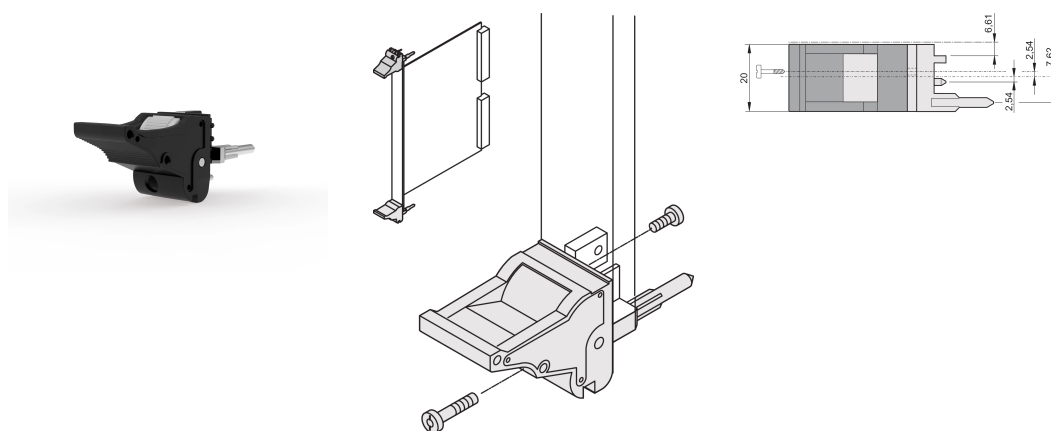

# Uchwyt do wkładania/wyjmowania typu IEL, czarna dźwignia, szary przycisk, dół; 10 szt

## NUMER KATALOGOWY

**20817-682**

Uchwyt wkładki/ściągnacz, typ IEL zgodnie z normą IEEE 1101.10. Przesunięcie 0,1" dwa z tych uchwytów mogą pokonać siłę pojedynczej dźwigni 700N (na parę).

## FUNKCJE

Nadaje się do sił wkładania i wyciągania do 700 N (na parę)

Zgodnie z normami IEEE 1101.10 i IEC 60297-3-102

Można zamontować mikroprzełącznik

Offset 0.1" jest używany dla zasilaczy z SMD Plus

Wysokość (H): 25.5mm

Materiał: Poliwęglan; Stop cynku

Typ produktu: Uchwyt

Typ: Przyrząd do wsuwania/wyciągania, przesunięcie 0,1"

Szerokość (W): 19.8mm

Współpracuje z: Panele przednie

Gross Weight: 0.253kg