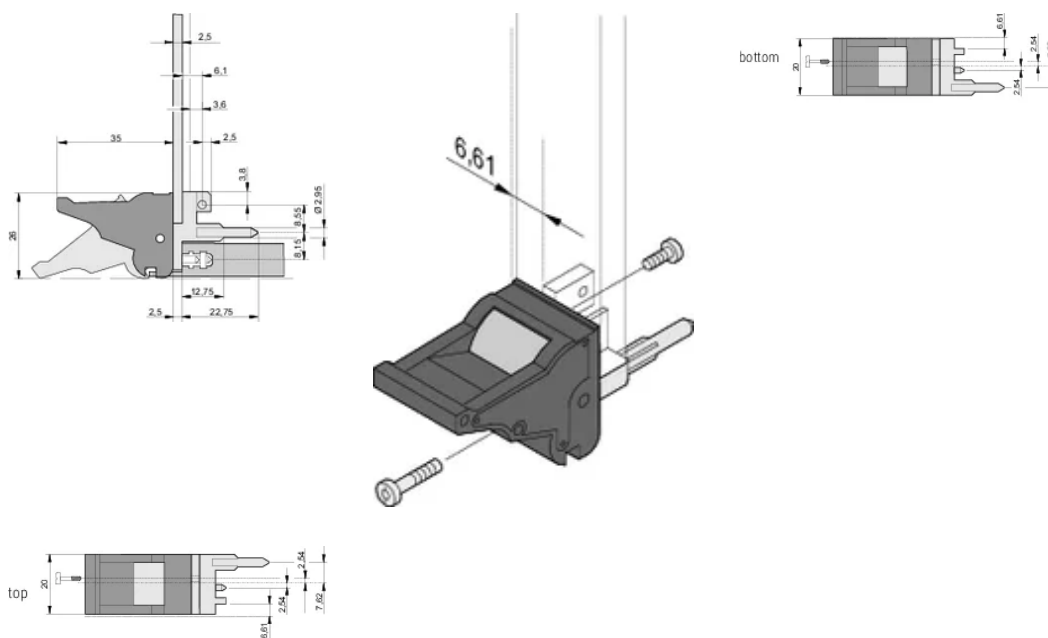

CERTYFIKATY

FUNKCJE

Nadaje się do sił wkładania i wyciągania do 700 N (na parę)

Zgodnie z normami IEEE 1101.10 i IEC 60297-3-102

Można zamontować mikroprzełącznik

Offset 0.1" jest używany dla zasilaczy z SMD Plus

ATRYBUTY PRODUKTU

Liczba opakowań: 100

Typ uchwytu: IEL; Dolny przód

Klasyfikacja palności: UL® 94V-0

Kolor: Czarny

Zgodność z: EN 45545-2

Materiał: Poliwęglan; Stop cynku

Typ produktu: Uchwyt

Typ: Przyrząd do wsuwania/wyciągania, przesunięcie 0,1"

Współpracuje z: Panele przednie

Net Weight: 2.43kg

DODATKOWE INFORMACJE O PRODUKCIE

Kółki kodowania i mikroprzełącznik należy zamówić oddzielnie.

SCHEMATY