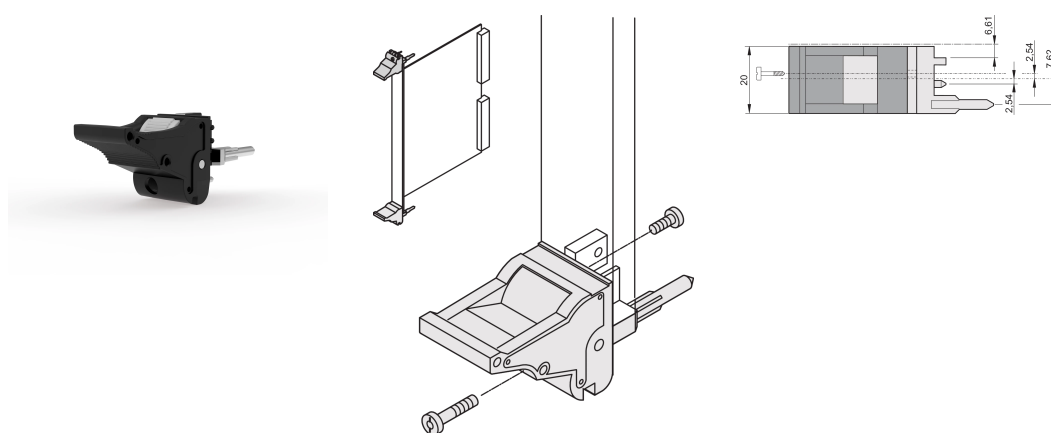

Uchwyt do wkładania/wyjmowania typu IEL, czarna dźwignia, szary przycisk, dół, 100 sztuk

NUMER KATALOGOWY

20817-683

Uchwyt wkładki/ściągnacz, typ IEL zgodnie z normą IEEE 1101.10. Przesunięcie 0,1" dwa z tych uchwytów mogą pokonać siłę pojedynczej dźwigni 700N (na parę).

CERTYFIKATY

FUNKCJE

Nadaje się do sił wkładania i wyciągania do 700 N (na parę)

Zgodnie z normami IEEE 1101.10 i IEC 60297-3-102

Można zamontować mikroprzełącznik

Offset 0.1" jest używany dla zasilaczy z SMD Plus

ATRYBUTY PRODUKTU

Liczba opakowań: 100

Typ uchwytu: IEL; Dolny przód

Klasyfikacja palności: UL® 94V-0

Kolor: Czarny

Zgodność z: EN 45545-2

Materiał: Poliwęglan; Stop cynku

Typ produktu: Uchwyt

Typ: Przyrząd do wsuwania/wyciągania, przesunięcie 0,1"

Współpracuje z: Panele przednie

Net Weight: 2.43kg

DODATKOWE INFORMACJE O PRODUKCIE

Kółki kodowania i mikroprzełącznik należy zamówić oddzielnie.

SCHEMATY