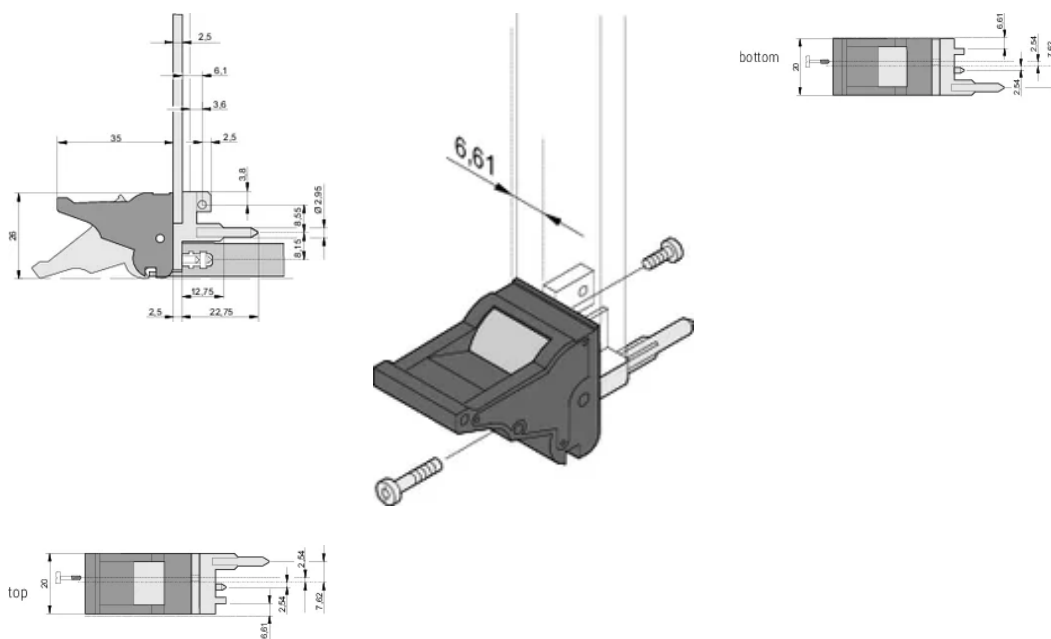

Klasyfikacja palności: UL® 94V-0

Kolor: Czarny Jet Black

Kod koloru: RAL 9005

Zgodność z: EN 45545-2

Głębokość (D): 60.45mm

Wysokość (H): 25.5mm

Materiał: Poliwęglan; Stop cynku

Typ produktu: Uchwyt

Typ: Przyrząd do wsuwania/wyciągania, przesunięcie 0,1"

Szerokość (W): 19.8mm

Współpracuje z: Panele przednie

Gross Weight: 0.252kg

DODATKOWE INFORMACJE O PRODUKCIE

Kołki kodowania i mikroprzełącznik należy zamówić oddzielnie.

SCHEMATY

OSTRZEŻENIE

Produkty nVent powinny być instalowane i używane wyłącznie zgodnie z instrukcjami i materiałami szkoleniowymi nVent. Instrukcje są dostępne na stronie www.nvent.com oraz u przedstawiciela działu obsługi klienta firmy nVent. Nieprawidłowa instalacja, niewłaściwe użycie, niewłaściwe zastosowanie lub inne nieprzestrzeganie instrukcji i ostrzeżeń nVent może spowodować nieprawidłowe działanie produktu, uszkodzenie mienia, poważne obrażenia ciała i śmierć i/lub utratę gwarancji.