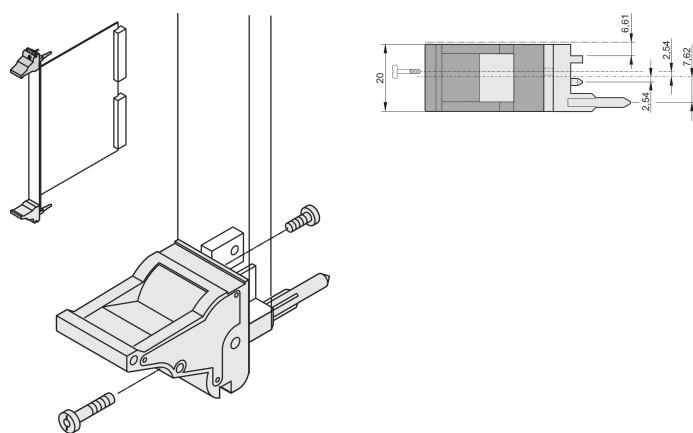

# Uchwyt do wkładania/wyjmowania typu IEL, czarna dźwignia, szary przycisk, Góra; 10 szt

## NUMER KATALOGOWY

**20817-684**

Uchwyt wkładki/ściągnaczka, typ IEL zgodnie z normą IEEE 1101.10. Przesunięcie 0,1" dwa z tych uchwytów mogą pokonać siłę pojedynczej dźwigni 700N (na parę).

## FUNKCJE

Nadaje się do sił wkładania i wyciągania do 700 N (na parę)

Zgodnie z normami IEEE 1101.10 i IEC 60297-3-102

Można zamontować mikroprzełącznik

Offset 0.1" jest używany dla zasilaczy z SMD Plus

Wysokość (H): 25.5mm

Materiał: Poliwęglan; Stop cynku

Typ produktu: Uchwyt

Typ: Przyrząd do wsuwania/wyciągania, przesunięcie 0,1"

Szerokość (W): 19.8mm

Współpracuje z: Panele przednie

Gross Weight: 0.252kg