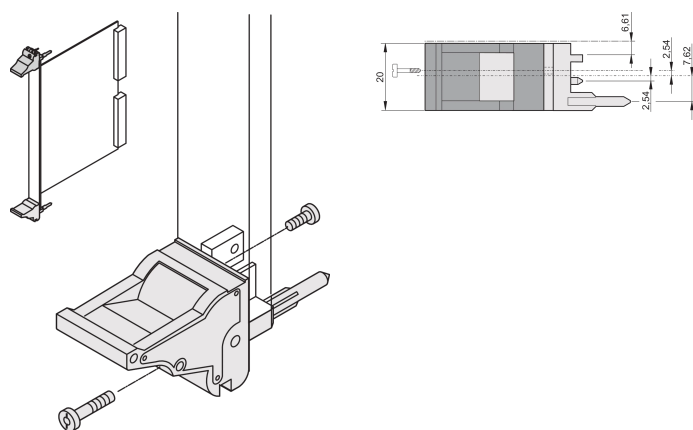

# Uchwyt do wkładania/wyjmowania typu IEL, czarna dźwignia, szary przycisk, Góra, 100 sztuk

## NUMER KATALOGOWY

**20817-685**

Uchwyt wkładki/ściągacza, typ IEL zgodnie z normą IEEE 1101.10. Przesunięcie 0,1" dwa z tych uchwytów mogą pokonać siłę pojedynczej dźwigni 700N (na parę).

## FUNKCJE

Nadaje się do sił wkładania i wyciągania do 700 N (na parę)

Zgodnie z normami IEEE 1101.10 i IEC 60297-3-102

Można zamontować mikroprzełącznik

Offset 0.1" jest używany dla zasilaczy z SMD Plus