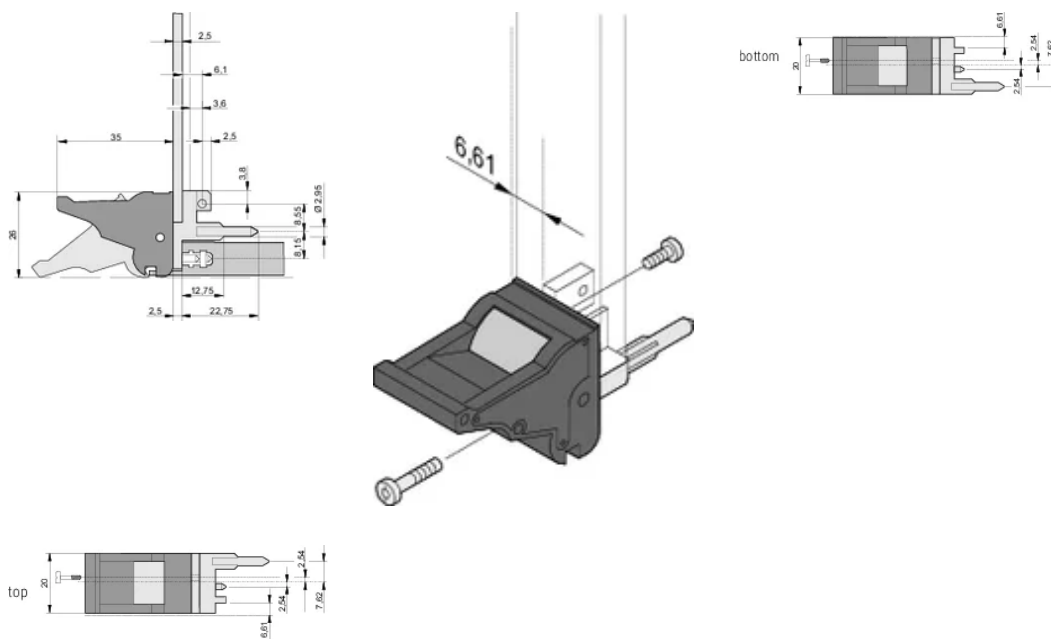

Typ uchwyty: IEL; Górny przedni

Klasyfikacja palności: UL® 94V-0

Kolor: Czarny

Zgodność z: EN 45545-2

Materiał: Poliwęglan; Stop cynku

Typ produktu: Uchwyt

Typ: Przyrząd do wsuwania/wyciągania, przesunięcie 0,1"

Współpracuje z: Panele przednie

Gross Weight: 2.384kg

DODATKOWE INFORMACJE O PRODUKCIE

Kołki kodowania i mikroprzełącznik należy zamówić oddzielnie.

SCHEMATY

OSTRZEŻENIE

Produkty nVent powinny być instalowane i używane wyłącznie zgodnie z instrukcjami i materiałami szkoleniowymi nVent. Instrukcje są dostępne na stronie www.nvent.com oraz u przedstawiciela działu obsługi klienta firmy nVent. Nieprawidłowa instalacja, niewłaściwe użycie, niewłaściwe zastosowanie lub inne nieprzestrzeganie instrukcji i ostrzeżeń nVent może spowodować nieprawidłowe działanie produktu, uszkodzenie mienia, poważne obrażenia ciała i śmierć i/lub utratę gwarancji.