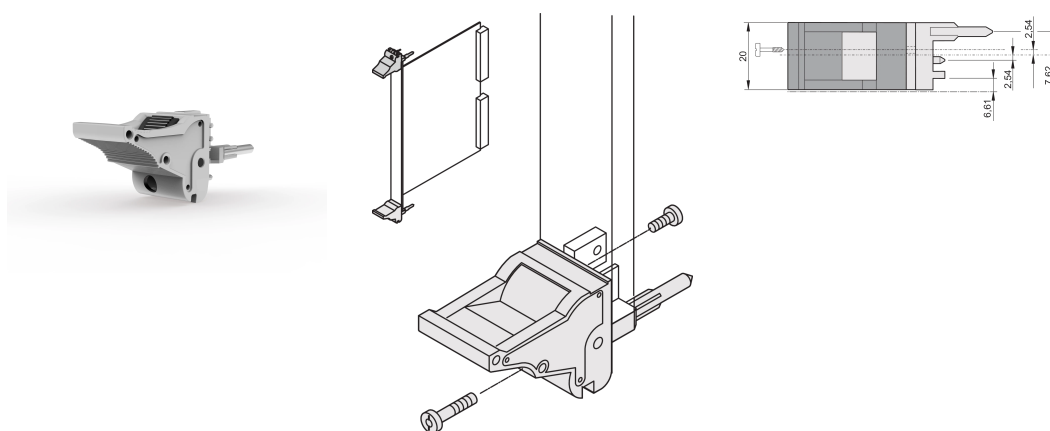

# Uchwyt do wkładania/wyjmowania typu IEL, Szara dźwignia, czarny przycisk, dół, 10 sztuk

## NUMER KATALOGOWY

**20817-690**

Uchwyt wkładki/ściągacza, typ IEL zgodnie z normą IEEE 1101.10. Przesunięcie 0,1" dwa z tych uchwytów mogą pokonać siłę pojedynczej dźwigni 700 N (na parę).

## FUNKCJE

Nadaje się do sił wkładania i wyciągania do 700 N (na parę)

Zgodnie z normami IEEE 1101.10 i IEC 60297-3-102

Można zamontować mikroprzełącznik

Offset 0.1" jest używany dla zasilaczy z SMD Plus

## ATRYBUTY PRODUKTU

Liczba opakowań: 10

Typ uchwytu: IEL; Dolny przód

Klasyfikacja palności: UL® 94V-0

Kolor: Szary

Zgodność z: EN 45545-2

Materiał: Poliwęglan

Typ produktu: Uchwyt