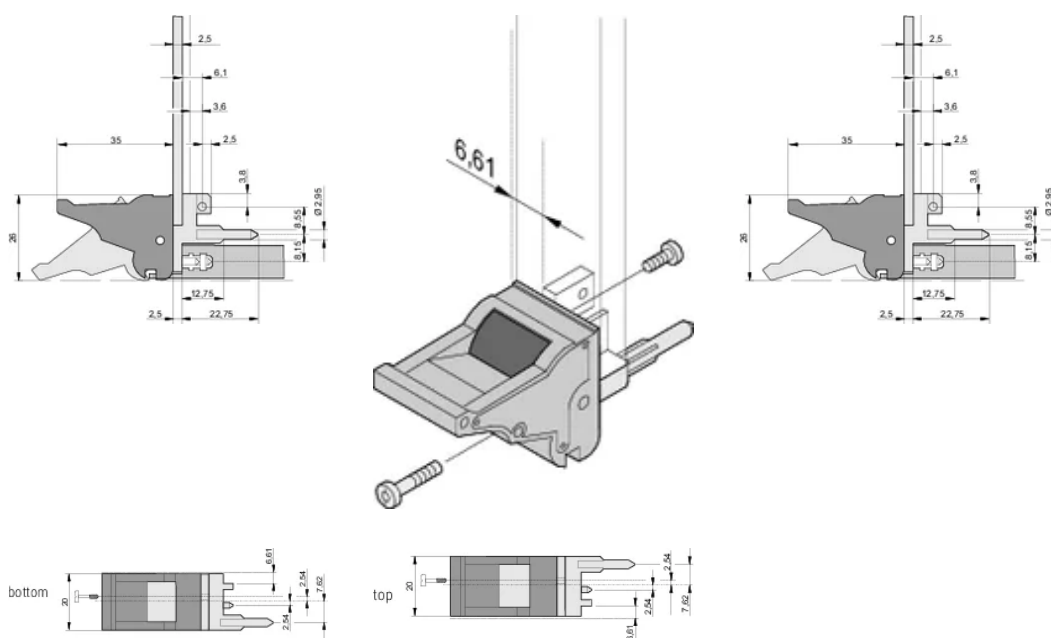

Klasyfikacja palności: UL® 94V-0

Kolor: Szary

Zgodność z: EN 45545-2

Materiał: Poliwęglan

Typ produktu: Uchwyt

Typ: Przyrząd do wsuwania/wyciągania, przesunięcie 0,1"

Współpracuje z: Panele przednie

Gross Weight: 0.25kg

DODATKOWE INFORMACJE O PRODUKCIE

Kołki kodowania i mikroprzełącznik należy zamówić oddzielnie.

SCHEMATY

OSTRZEŻENIE

Produkty nVent powinny być instalowane i używane wyłącznie zgodnie z instrukcjami i materiałami szkoleniowymi nVent. Instrukcje są dostępne na stronie www.nvent.com oraz u przedstawiciela działu obsługi klienta firmy nVent. Nieprawidłowa instalacja, niewłaściwe użycie, niewłaściwe zastosowanie lub inne nieprzestrzeganie instrukcji i ostrzeżeń nVent może spowodować nieprawidłowe działanie produktu, uszkodzenie mienia, poważne obrażenia ciała i śmierć i/lub utratę gwarancji.