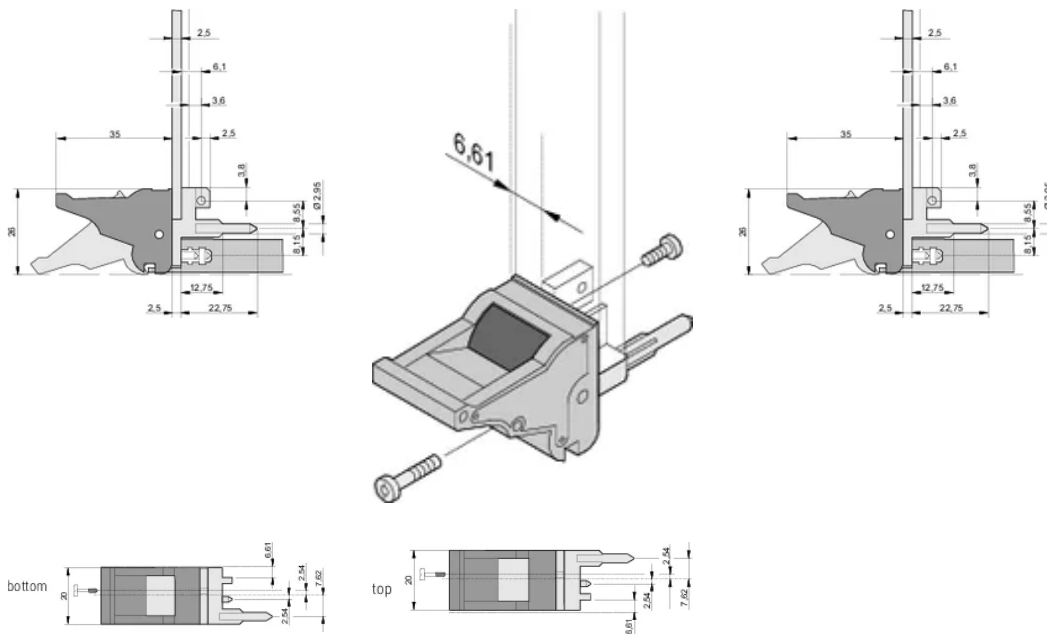

CERTYFIKATY

FUNKCJE

Nadaje się do sił wkładania i wyciągania do 700 N (na parę)

Zgodnie z normami IEEE 1101.10 i IEC 60297-3-102

Można zamontować mikroprzełącznik

Offset 0.1" jest używany dla zasilaczy z SMD Plus

ATRYBUTY PRODUKTU

Liczba opakowań: 100

Typ uchwytu: IEL; Dolny przód

Klasyfikacja palności: UL® 94V-0

Kolor: Szary

Zgodność z: EN 45545-2

Materiał: Poliwęglan

Typ produktu: Uchwyt

Typ: Przyrząd do wsuwania/wyciągania, przesunięcie 0,1"

Współpracuje z: Panele przednie

Net Weight: 2.42kg

DODATKOWE INFORMACJE O PRODUKCIE

Kółki kodowania i mikroprzełącznik należy zamówić oddzielnie.

SCHEMATY