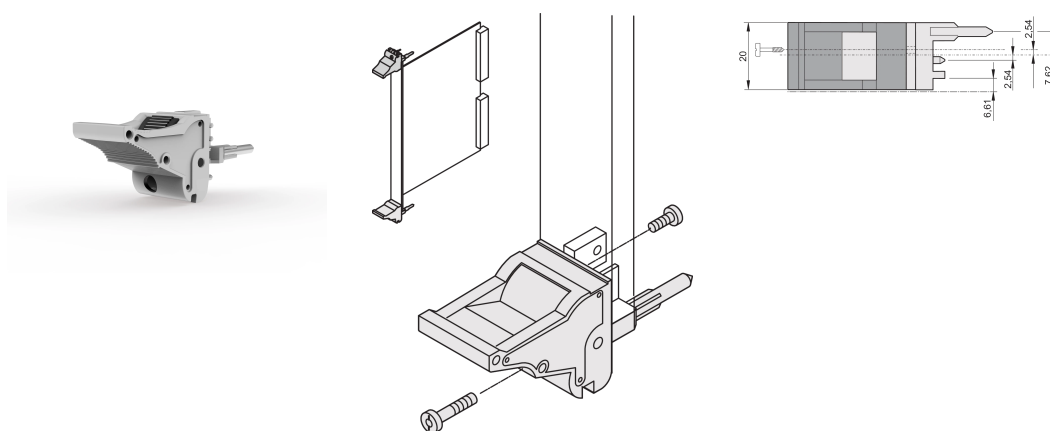

Uchwyt do wkładania/wyjmowania typu IEL, Szara dźwignia, czarny przycisk, dół, 100 sztuk

NUMER KATALOGOWY

20817-691

Uchwyt wkładki/ściągnaczka, typ IEL zgodnie z normą IEEE 1101.10. Przesunięcie 0,1" dwa z tych uchwytów mogą pokonać siłę pojedynczej dźwigni 700 N (na parę).

CERTYFIKATY

FUNKCJE

Nadaje się do sił wkładania i wyciągania do 700 N (na parę)

Zgodnie z normami IEEE 1101.10 i IEC 60297-3-102

Można zamontować mikroprzełącznik

Offset 0.1" jest używany dla zasilaczy z SMD Plus

ATRYBUTY PRODUKTU

Liczba opakowań: 100

Typ uchwytu: IEL; Dolny przód

Klasyfikacja palności: UL® 94V-0

Kolor: Szary

Zgodność z: EN 45545-2

Materiał: Poliwęglan

Typ produktu: Uchwyt

Typ: Przyrząd do wsuwania/wyciągania, przesunięcie 0,1"

Współpracuje z: Panele przednie

Net Weight: 2.42kg

DODATKOWE INFORMACJE O PRODUKCIE

Kółki kodowania i mikroprzełącznik należy zamówić oddzielnie.

SCHEMATY