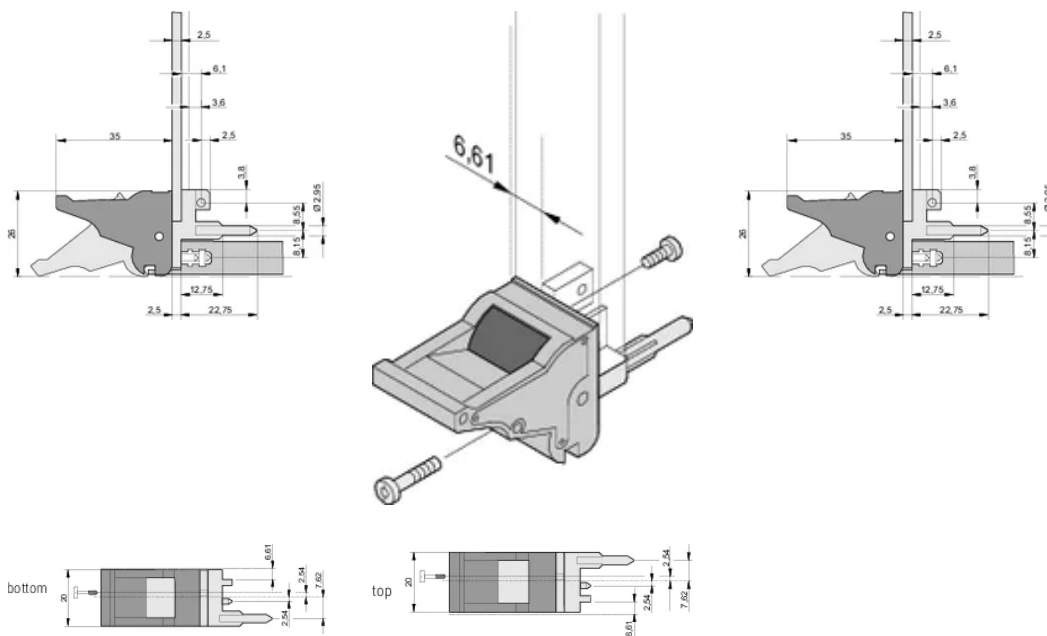

Klasyfikacja palności: UL® 94V-0

Kolor: Szary

Zgodność z: EN 45545-2

Materiał: Poliwęglan

Typ produktu: Uchwyt

Typ: Przyrząd do wsuwania/wyciągania, przesunięcie 0,1"

Współpracuje z: Panele przednie

Gross Weight: 0.248kg

DODATKOWE INFORMACJE O PRODUKCIE

Kołki kodowania i mikroprzełącznik należy zamówić oddzielnie.

SCHEMATY

OSTRZEŻENIE

Produkty nVent powinny być instalowane i używane wyłącznie zgodnie z instrukcjami i materiałami szkoleniowymi nVent. Instrukcje są dostępne na stronie www.nvent.com oraz u przedstawiciela działu obsługi klienta firmy nVent. Nieprawidłowa instalacja, niewłaściwe użycie, niewłaściwe zastosowanie lub inne nieprzestrzeganie instrukcji i ostrzeżeń nVent może spowodować nieprawidłowe działanie produktu, uszkodzenie mienia, poważne obrażenia ciała i śmierć i/lub utratę gwarancji.