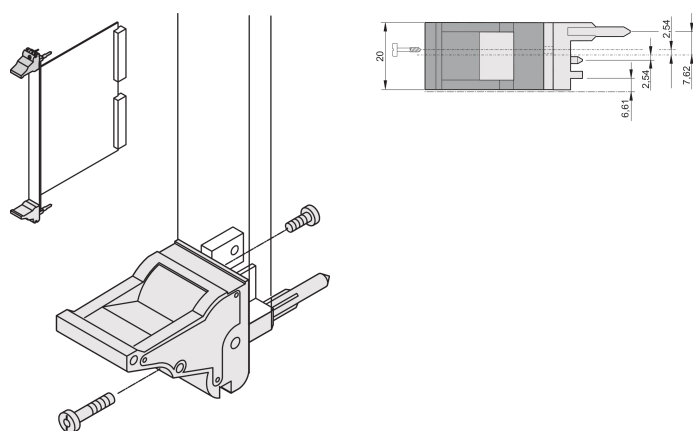

Uchwyt do wkładania/wyciągania typu IEL, Szara dźwignia, Czarny przycisk, Góra, 10 sztuk

NUMER KATALOGOWY

20817-692

Uchwyt wkładki/ściągnaczka, typ IEL zgodnie z normą IEEE 1101.10. Przesunięcie 0,1" dwa z tych uchwytów mogą pokonać siłę pojedynczej dźwigni 700 N (na parę).

CERTYFIKATY

FUNKCJE

Nadaje się do sił wkładania i wyciągania do 700 N (na parę)

Zgodnie z normami IEEE 1101.10 i IEC 60297-3-102

Można zamontować mikroprzełącznik

Offset 0.1" jest używany dla zasilaczy z SMD Plus

ATRYBUTY PRODUKTU

Liczba opakowań: 10

Typ uchwytu: IEL; Górny przedni

Klasyfikacja palności: UL® 94V-0

Kolor: Szary

Zgodność z: EN 45545-2

Materiał: Poliwęglan

Typ produktu: Uchwyt