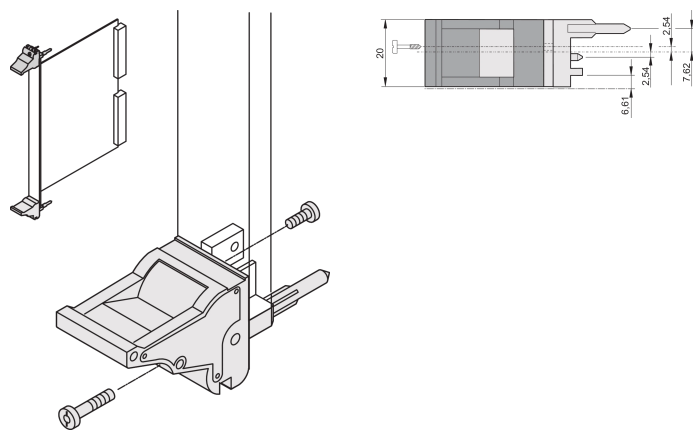

Uchwyt do wkładania/wyciągania typu IEL, Szara dźwignia, Czarny przycisk, Góra, 100 sztuk

NUMER KATALOGOWY

20817-693

Uchwyt wkładki/ściągacza, typ IEL zgodnie z normą IEEE 1101.10. Przesunięcie 0,1" dwa z tych uchwytów mogą pokonać siłę pojedynczej dźwigni 700 N (na parę).

CERTYFIKATY

FUNKCJE

Nadaje się do sił wkładania i wyciągania do 700 N (na parę)

Zgodnie z normami IEEE 1101.10 i IEC 60297-3-102

Można zamontować mikroprzełącznik

Offset 0.1" jest używany dla zasilaczy z SMD Plus

ATRYBUTY PRODUKTU

Liczba opakowań: 100

Typ uchwytu: IEL; Górny przedni

Klasyfikacja palności: UL® 94V-0

Kolor: Szary

Zgodność z: EN 45545-2

Materiał: Poliwęglan

Typ produktu: Uchwyt