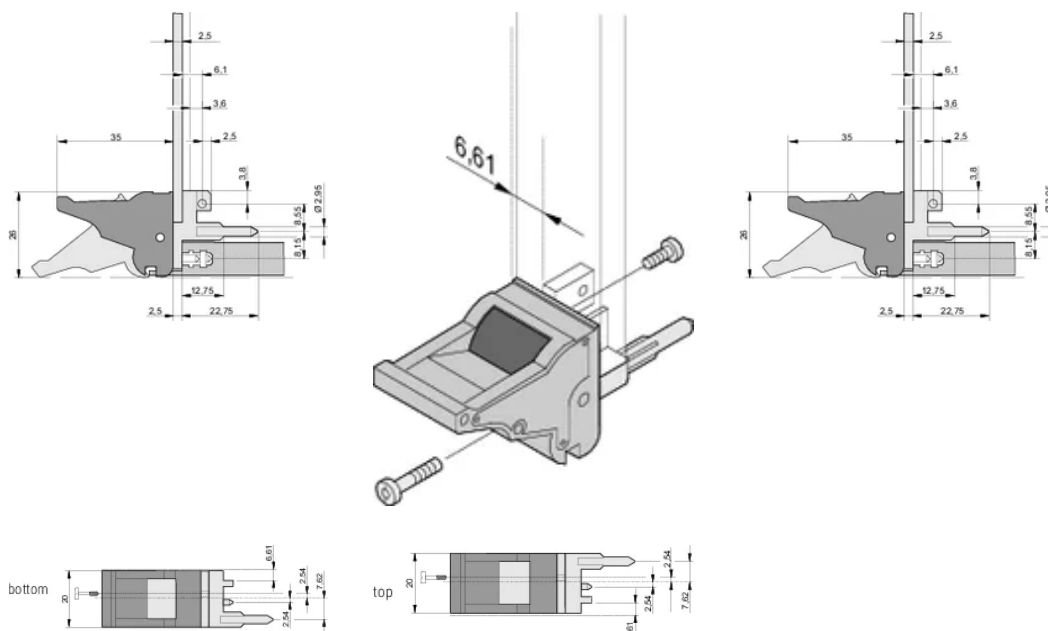

Typ uchwytu: IEL; Górny przedni

Klasyfikacja palności: UL® 94V-0

Kolor: Szary

Zgodność z: EN 45545-2

Materiał: Poliwęglan

Typ produktu: Uchwyt

Typ: Przyrząd do wsuwania/wyciągania, przesunięcie 0,1"

Współpracuje z: Panele przednie

Gross Weight: 2.413kg

DODATKOWE INFORMACJE O PRODUKCIE

Kółki kodowania i mikroprzełącznik należy zamówić oddzielnie.

SCHEMATY

OSTRZEŻENIE

Produkty nVent powinny być instalowane i używane wyłącznie zgodnie z instrukcjami i materiałami szkoleniowymi nVent. Instrukcje są dostępne na stronie www.nvent.com oraz u przedstawiciela działu obsługi klienta firmy nVent. Nieprawidłowa instalacja, niewłaściwe użycie, niewłaściwe zastosowanie lub inne nieprzestrzeganie instrukcji i ostrzeżeń nVent może spowodować nieprawidłowe działanie produktu, uszkodzenie mienia, poważne obrażenia ciała i śmierć i/lub utratę gwarancji.