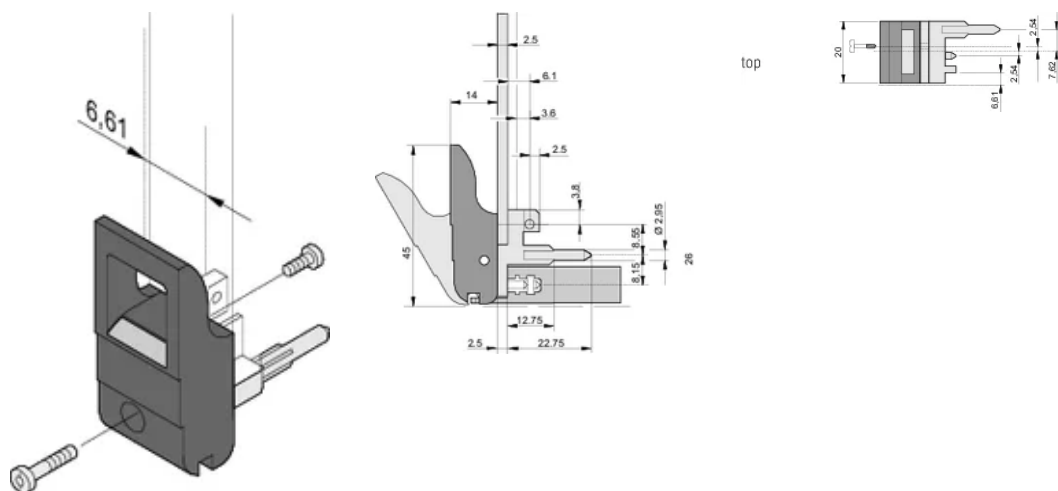

FUNKCJE

Nadaje się do sił wkładania i wyciągania do 700 N (na parę)

Zgodnie z normami IEEE 1101.10 i IEC 60297-3-102

Można zamontować mikroprzełącznik

Offset 0.1" jest używany dla zasilaczy z SMD Plus

ATRYBUTY PRODUKTU

Liczba opakowań: 10

Typ uchwytu: IET; Dolny przód

Klasyfikacja palności: UL® 94V-0

Kolor: Czarny Jet Black

Kod koloru: RAL 9005

Zgodność z: EN 45545-2

Głębokość (D): 39.15mm

Wysokość (H): 44.65mm

Materiał: Poliwęglan; Stop cynku

Typ produktu: Uchwyt

Typ: Przyrząd do wsuwania/wyciągania, przesunięcie 0,1"

Szerokość (W): 19.8mm

Współpracuje z: Panele przednie

Net Weight: 0.24kg

DODATKOWE INFORMACJE O PRODUKCIE

Kółki kodowania i mikroprzełącznik należy zamówić oddzielnie.

SCHEMATY