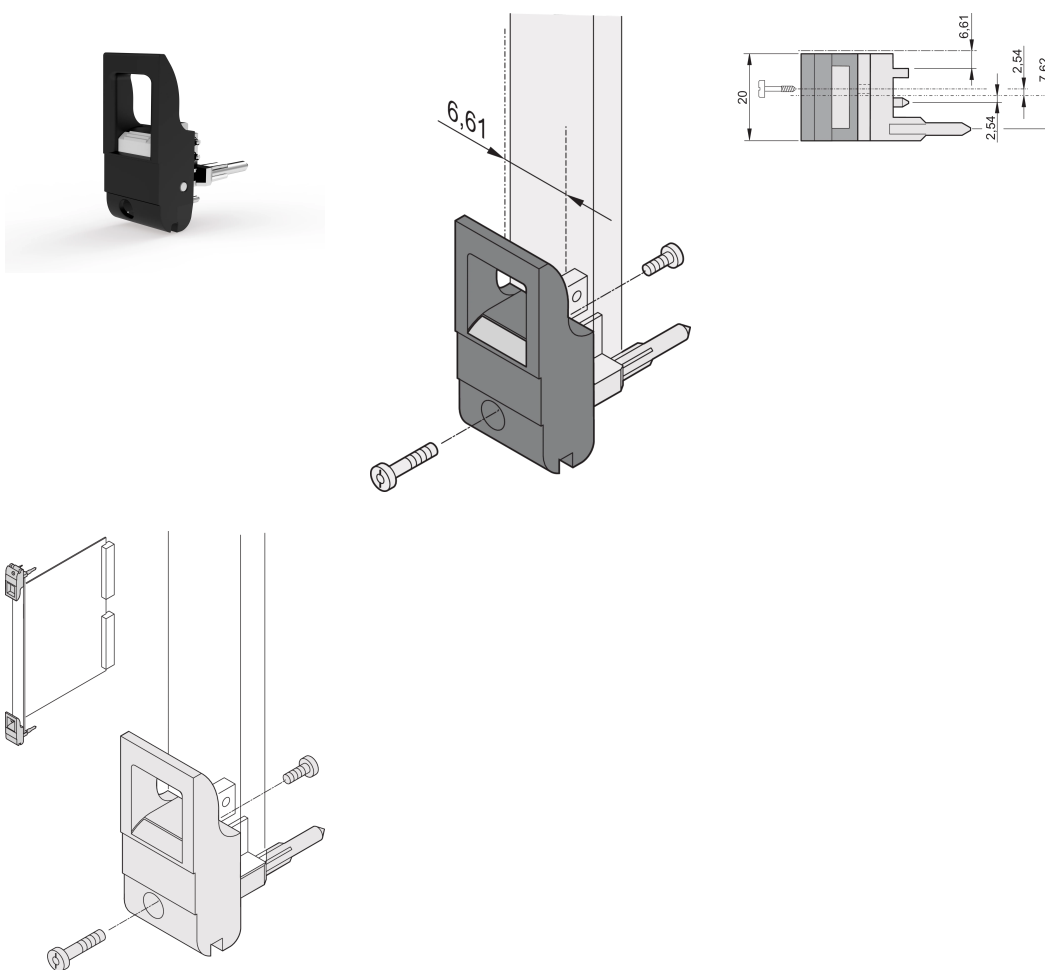

Uchwyt do wkładania/wyciągania typu IET, czarna dźwignia, szary przycisk, dół; 10 szt

NUMER KATALOGOWY

20817-706

Uchwyt wkładki/ekstraktora, typ IET zgodnie z normą IEEE 1101.10. przesunięcie 0,1". Dwa z tych uchwytów mogą pokonać siłę pojedynczej dźwigni 700 N (na parę).

CERTYFIKATY

FUNKCJE

Nadaje się do sił wkładania i wyciągania do 700 N (na parę)

Zgodnie z normami IEEE 1101.10 i IEC 60297-3-102

Można zamontować mikroprzełącznik

Offset 0.1" jest używany dla zasilaczy z SMD Plus

ATRYBUTY PRODUKTU

Liczba opakowań: 10

Typ uchwytu: IET; Dolny przód

Klasyfikacja palności: UL® 94V-0

Kolor: Czarny Jet Black

Kod koloru: RAL 9005

Zgodność z: EN 45545-2

Głębokość (D): 39.15mm

Wysokość (H): 44.65mm

Materiał: Poliwęglan; Stop cynku

Typ produktu: Uchwyt

Typ: Przyrząd do wsuwania/wyciągania, przesunięcie 0,1"

Szerokość (W): 19.8mm

Współpracuje z: Panele przednie

Net Weight: 0.24kg

DODATKOWE INFORMACJE O PRODUKCIE