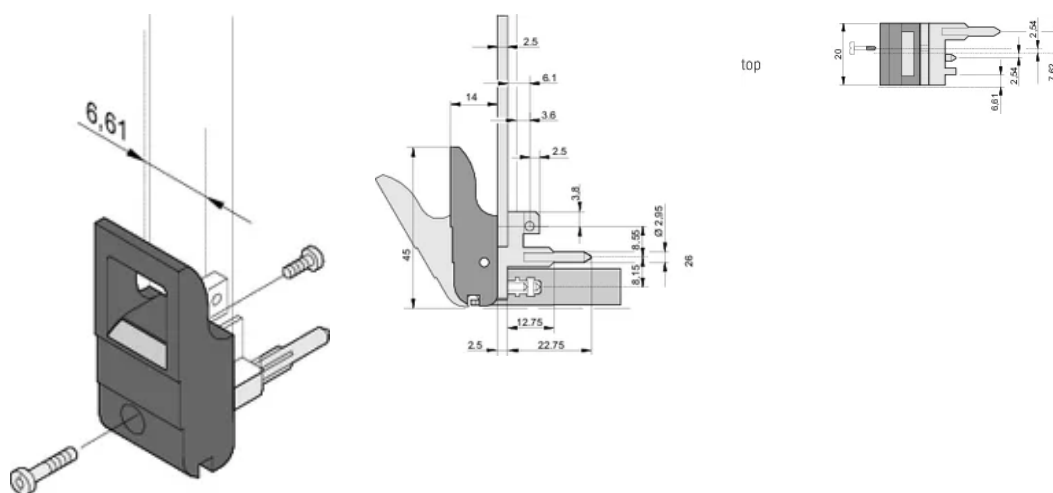

FUNKCJE

Nadaje się do sił wkładania i wyciągania do 700 N (na parę)

Zgodnie z normami IEEE 1101.10 i IEC 60297-3-102

Można zamontować mikroprzełącznik

Offset 0.1" jest używany dla zasilaczy z SMD Plus

ATRYBUTY PRODUKTU

Liczba opakowań: 100

Typ uchwytu: IET; Dolny przód

Klasyfikacja palności: UL® 94V-0

Kolor: Czarny

Zgodność z: EN 45545-2

Wysokość (H): 232mm

Materiał: Poliwęglan; Stop cynku

Typ produktu: Uchwyt

Typ: Przyrząd do wsuwania/wyciągania, przesunięcie 0,1"

Współpracuje z: Panele przednie

Net Weight: 2.278kg

DODATKOWE INFORMACJE O PRODUKCIE

Kółki kodowania i mikroprzełącznik należy zamówić oddzielnie.

SCHEMATY

OSTRZEŻENIE

Produkty nVent powinny być instalowane i używane wyłącznie zgodnie z instrukcjami i materiałami szkoleniowymi nVent. Instrukcje są dostępne na stronie www.nvent.com oraz u przedstawiciela działu obsługi klienta firmy nVent. Nieprawidłowa instalacja, niewłaściwe użycie, niewłaściwe zastosowanie lub inne nieprzestrzeganie instrukcji i ostrzeżeń nVent może