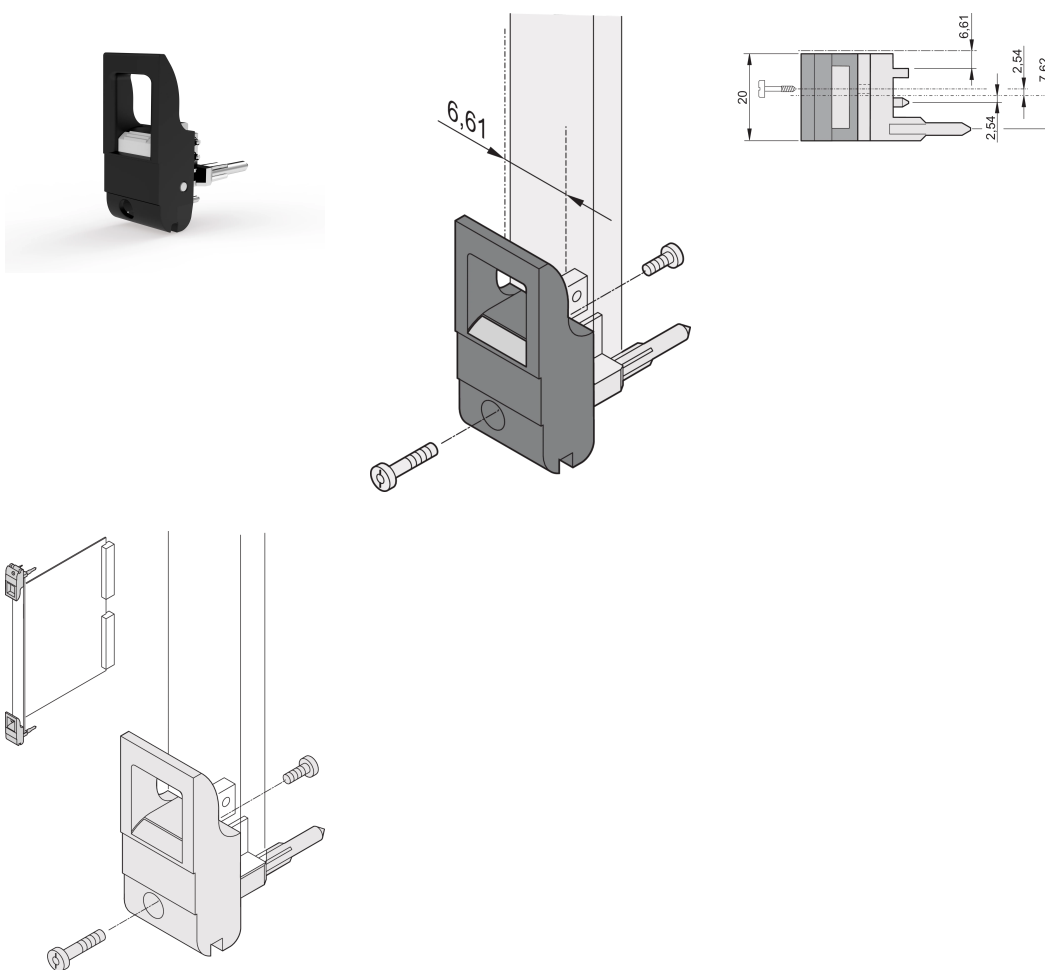

# Uchwyt do wkładania/wyjmowania typu IET, czarna dźwignia, szary przycisk, dół, 100 sztuk

NUMER KATALOGOWY

20817-707

Uchwyt wkładki/ekstraktora, typ IET zgodnie z normą IEEE 1101.10. przesunięcie 0,1". Dwa z tych uchwytów mogą pokonać siłę pojedynczej dźwigni 700 N (na parę).

## FUNKCJE

Nadaje się do sił wkładania i wyciągania do 700 N (na parę)

Zgodnie z normami IEEE 1101.10 i IEC 60297-3-102

Można zamontować mikroprzełącznik

Offset 0.1" jest używany dla zasilaczy z SMD Plus

## ATRYBUTY PRODUKTU

Liczba opakowań: 100

Typ uchwytu: IET; Dolny przód

Klasyfikacja palności: UL® 94V-0

Kolor: Czarny

Zgodność z: EN 45545-2

Wysokość (H): 232mm

Materiał: Poliwęglan; Stop cynku

Typ produktu: Uchwyt

Typ: Przyrząd do wsuwania/wyciągania, przesunięcie 0,1"

Współpracuje z: Panele przednie

Net Weight: 2.278kg